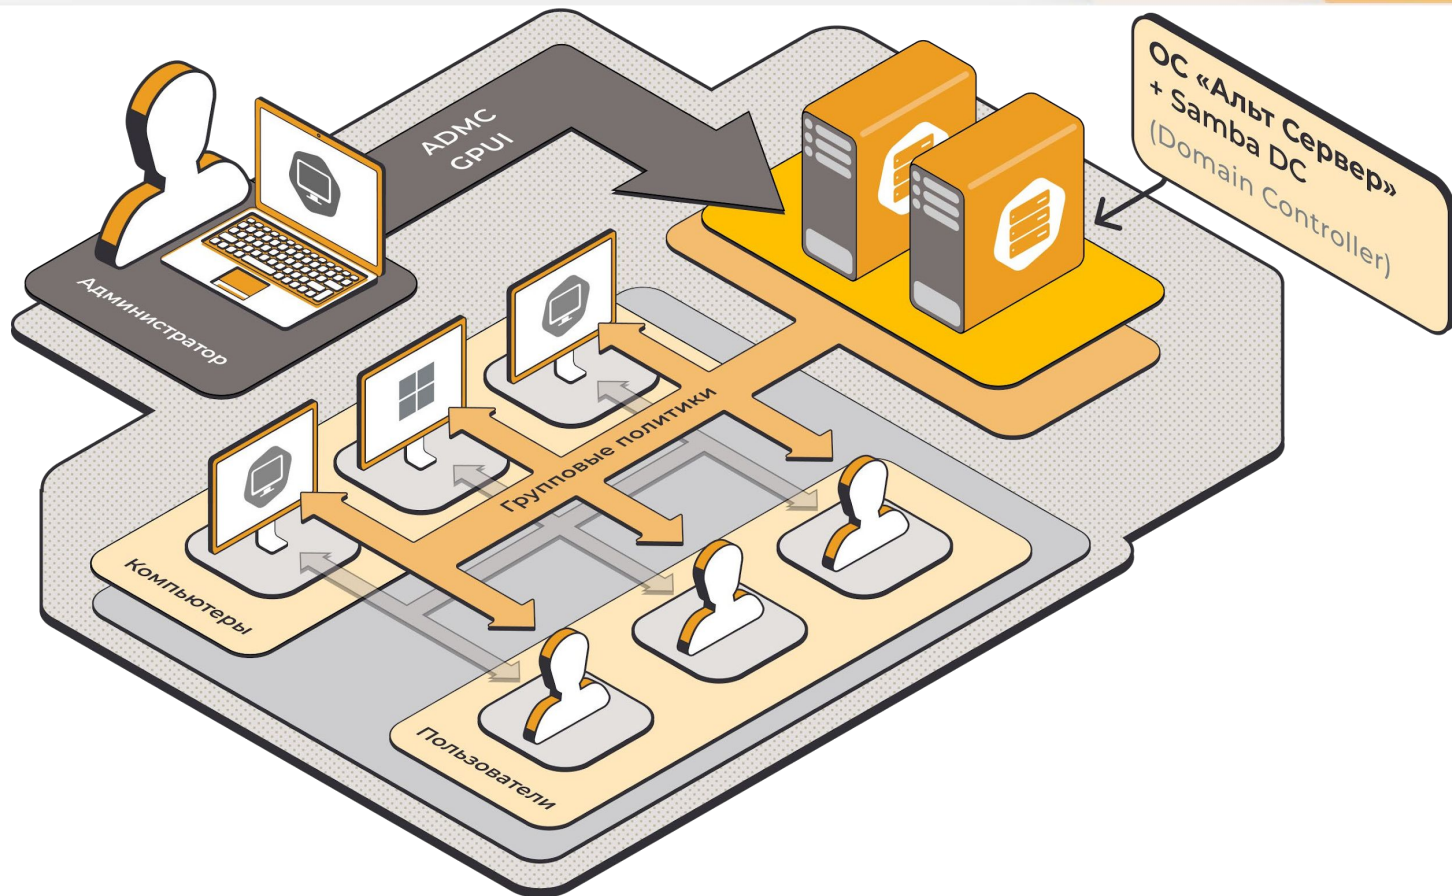

Сканирование
и распознавание

Альт Сервер

Комплексное серверное решение для ИТ-инфраструктуры

Групповые политики

Принципиальная схема управления ГПО

Групповые политики

Поддержка Microsoft Active Directory

Реализованные политики:

- подключение разделяемых ресурсов;
- ограничение доступа к носителям, включая мобильные устройства;
- управление службами;
- управление каталогами;
- управление ярлыками на рабочем столе;
- управление доступом к виртуальным машинам и виртуализации;
- установка и удаление пакетов;
- управление внешним видом браузеров;
- управление оформлением рабочего стола.

Управление политиками возможно через RSAT

«Альт Домен»

Программный комплекс для централизованного управления компьютерами и пользователями в гетерогенной сети

Служба каталогов, позволяющая централизованно управлять компьютерами и пользователями в корпоративной сети с операционными системами (ОС) на ядре Linux и Windows по единым правилам из единого центра

Служит как для создания новой ИТ-инфраструктуры, так и для миграции с зарубежного ПО на отечественное (например, для замены службы каталогов Microsoft Active Directory).

ADMC — инструмент управления групповыми политиками