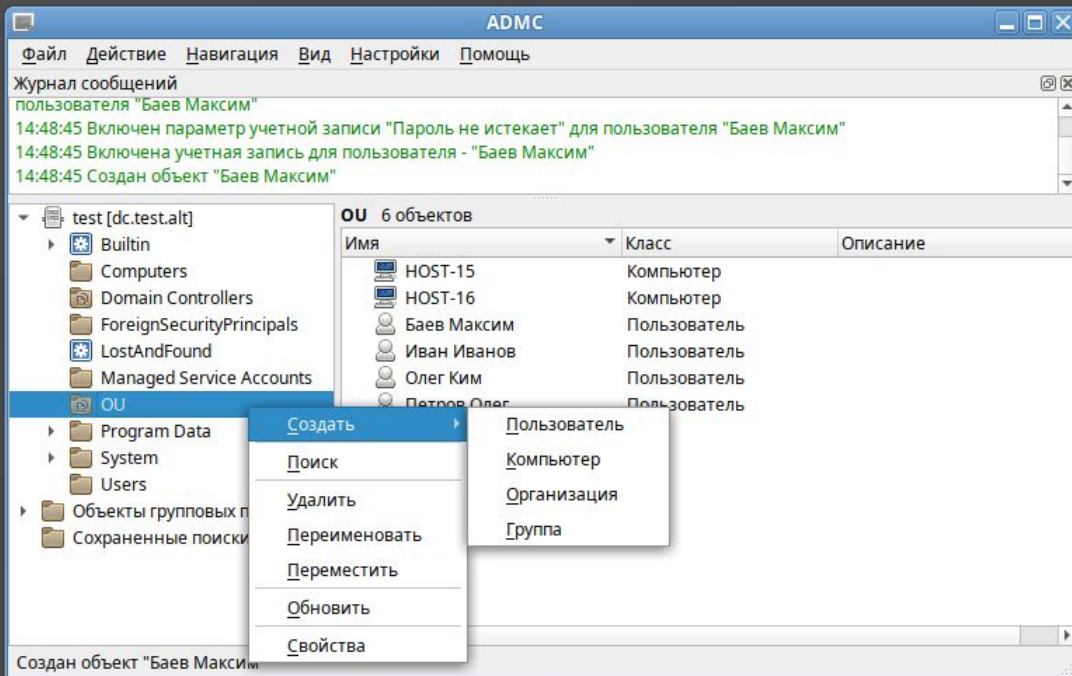

- подключение разделяемых ресурсов;
- ограничение доступа к носителям, включая мобильные устройства;
- управление службами;
- управление каталогами;
- управление ярлыками на рабочем столе;
- управление доступом к виртуальным машинам и виртуализации;
- установка и удаление пакетов;
- управление внешним видом браузеров;
- управление оформлением рабочего стола.

Управление политиками возможно через RSAT

«Альт Домен»

Программный комплекс для централизованного управления компьютерами и пользователями в гетерогенной сети

Служба каталогов, позволяющая централизованно управлять компьютерами и пользователями в корпоративной сети с операционными системами (ОС) на ядре Linux и Windows по единым правилам из единого центра

Служит как для создания новой ИТ-инфраструктуры, так и для миграции с зарубежного ПО на отечественное (например, для замены службы каталогов Microsoft Active Directory).

ADMC — инструмент управления групповыми политиками