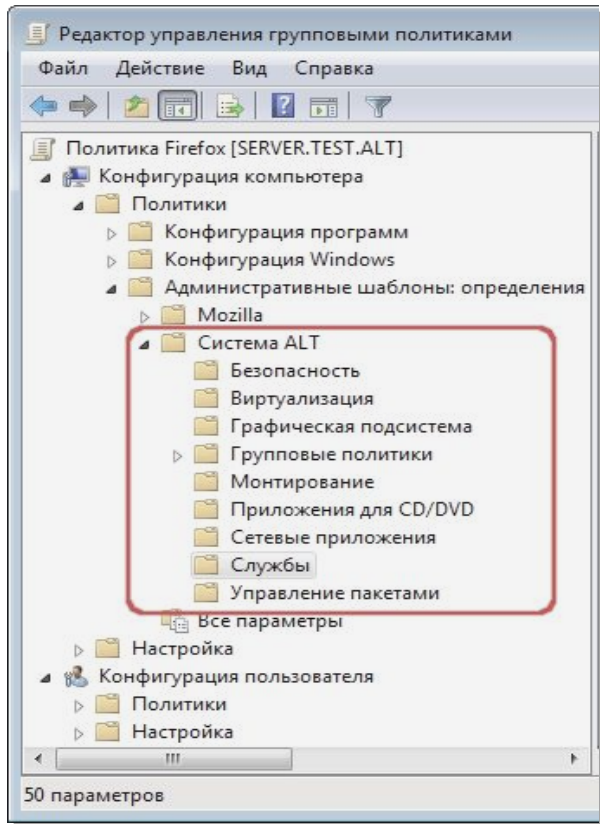

Сканирование
и распознавание

Альт Сервер

Комплексное серверное решение для ИТ-инфраструктуры

Групповые политики

Принципиальная схема управления ГПО

Групповые политики

Поддержка Microsoft Active Directory

Реализованные политики:

- подключение разделяемых ресурсов;
- ограничение доступа к носителям, включая мобильные устройства;
- управление службами;
- управление каталогами;
- управление ярлыками на рабочем столе;
- управление доступом к виртуальным машинам и виртуализации;
- установка и удаление пакетов;
- управление внешним видом браузеров;
- управление оформлением рабочего стола.