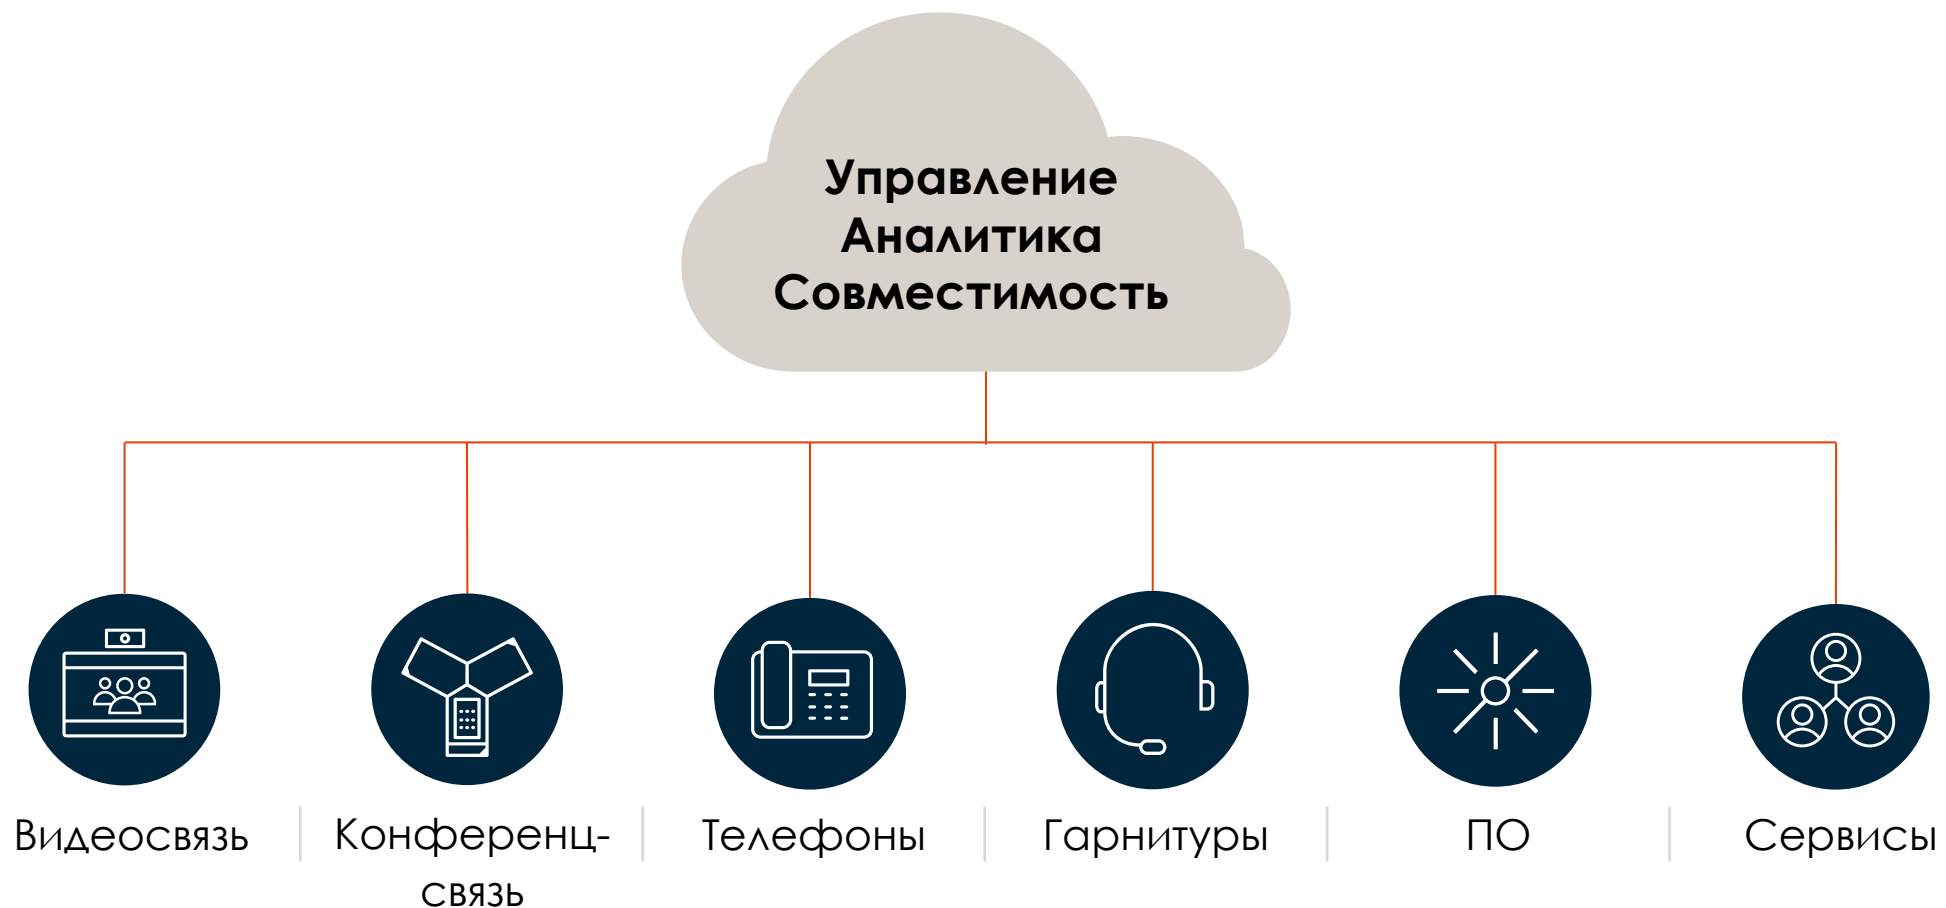

POLY — ВАШ ПОСТАВЩИК КОМПЛЕКСНЫХ РЕШЕНИЙ

Мы предлагаем самый широкий выбор продуктов для рынка UC и обеспечиваем преимущества по сравнению с решениями конкурентов