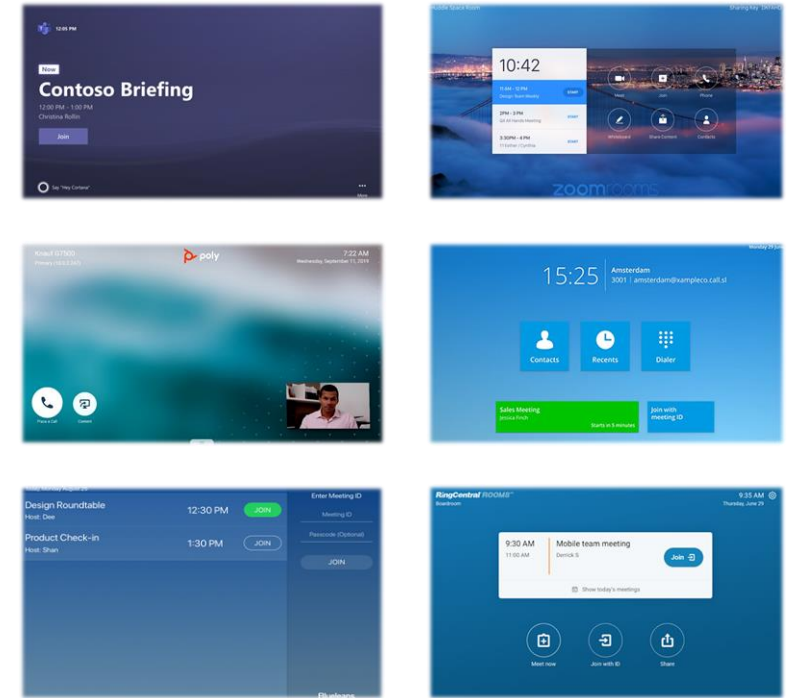

Облачная платформа для управления Poly Lens и on-prem приложение для управления Poly Lens Desktop

On-prem платформа видеоконференцсвязи Poly Clariti

Нативная поддержка облачных провайдеров

POLY — ВАШ ПОСТАВЩИК КОМПЛЕКСНЫХ РЕШЕНИЙ