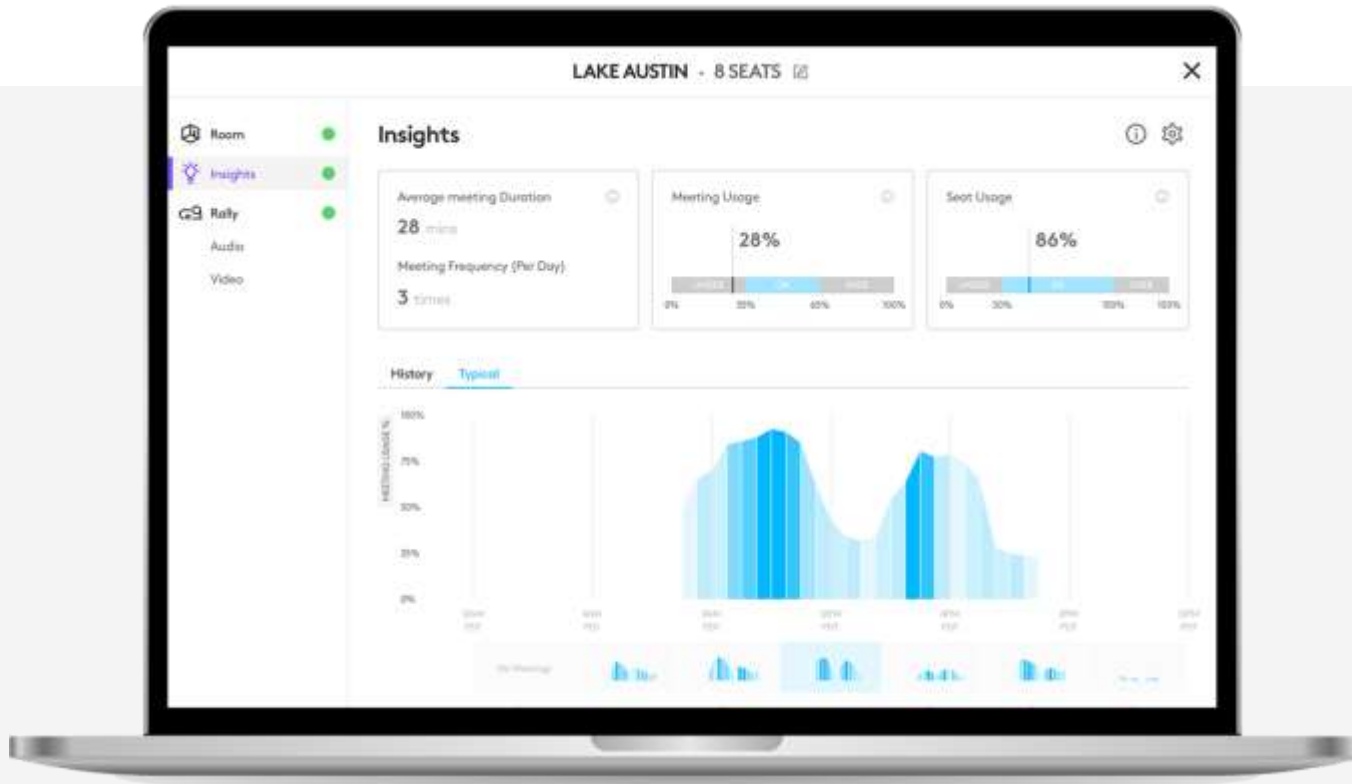

## ГОТОВЫЕ КОМПЛЕКТЫ БЕЗ ПК

Работа в режиме Appliance для основных облачных платформ ВКС

CollabOS

Сенсорная панель управления  
Logitech Tap

Камера  
Logitech Rally Bar Mini

Камера  
Logitech Rally Bar

# ПЛАТФОРМА УПРАВЛЕНИЯ SYNC

- Удаленный мониторинг
- Обновление встроенного ПО
- Активация функций
- Интерфейс API и открытая архитектура
- Аналитика использования **NEW!**