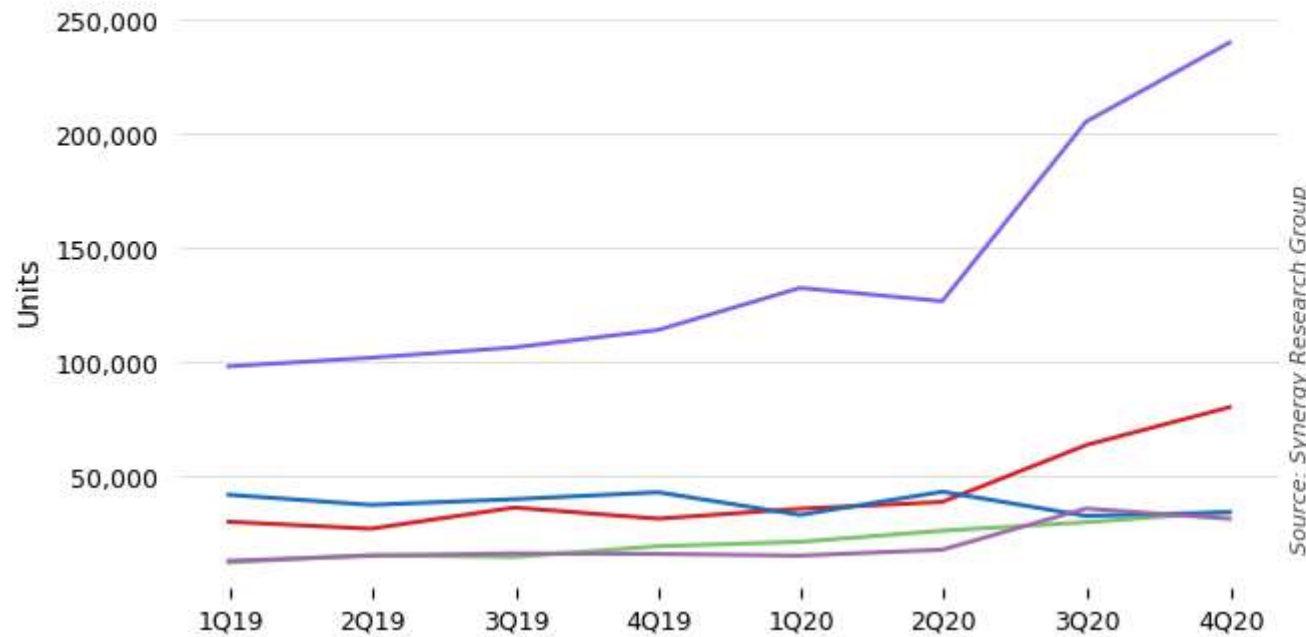

МЫ ПОСТАВЛЯЕМ ПОЛОВИНУ ВИДЕОТЕРМИНАЛОВ В МИРЕ

UC Market Tracker - Traditional & USB Video

Worldwide Units for 1Q 2019 to 4Q 2020

Source: Synergy Research Group