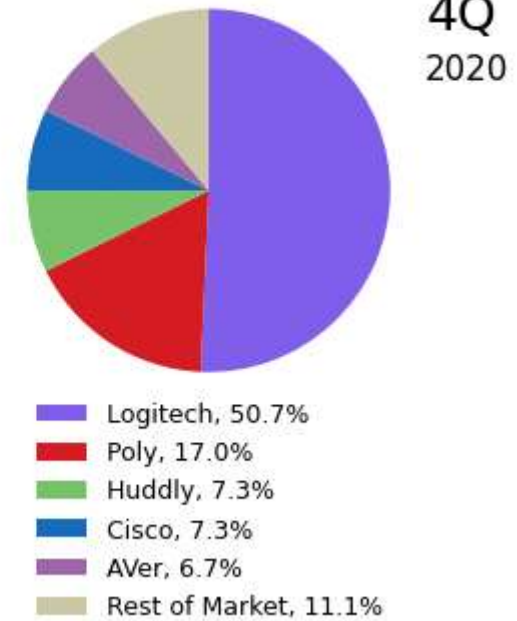

МЫ ПОСТАВЛЯЕМ ПОЛОВИНУ ВИДЕОТЕРМИНАЛОВ В МИРЕ

UC Market Tracker - Traditional & USB Video

Worldwide Units for 1Q 2019 to 4Q 2020

Source: Synergy Research Group