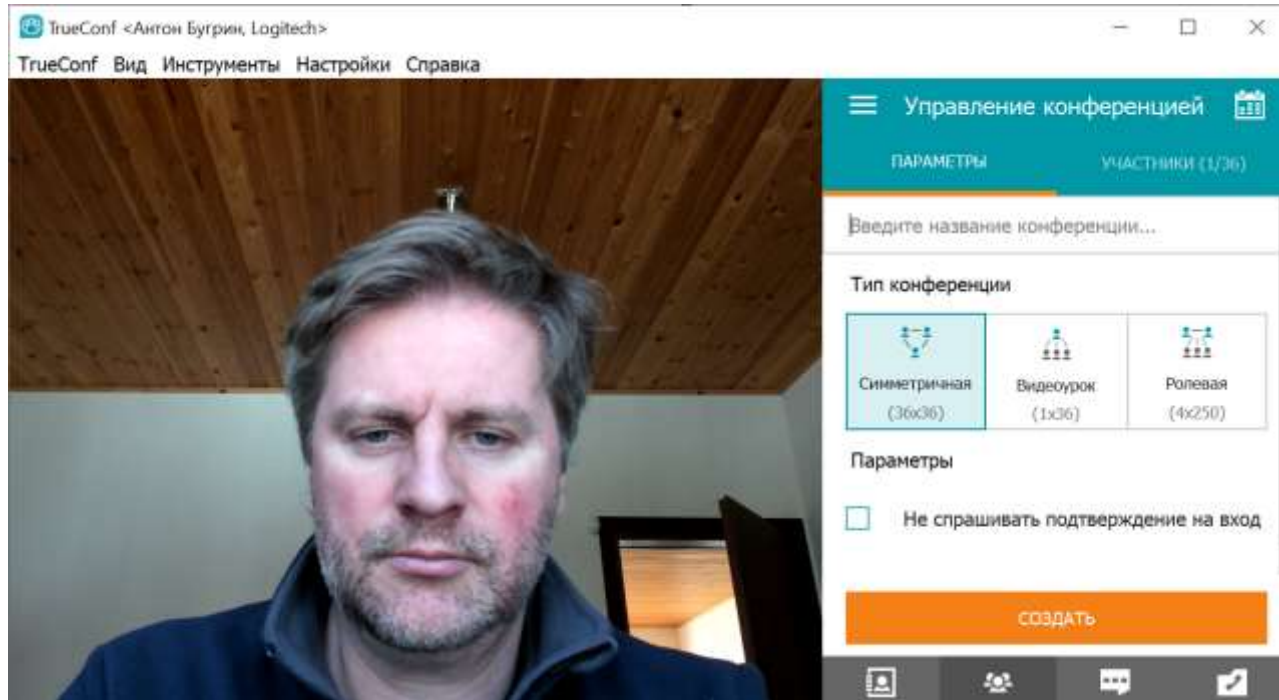

Сотрудничество с TrueConf

Приложение TrueConf