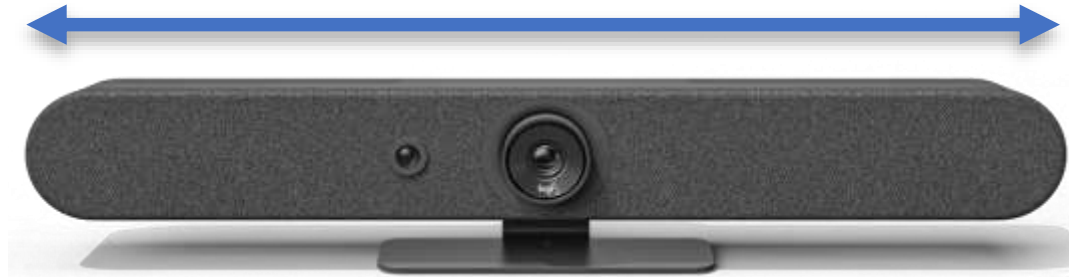

Rally Bar

logitech®

72 cm