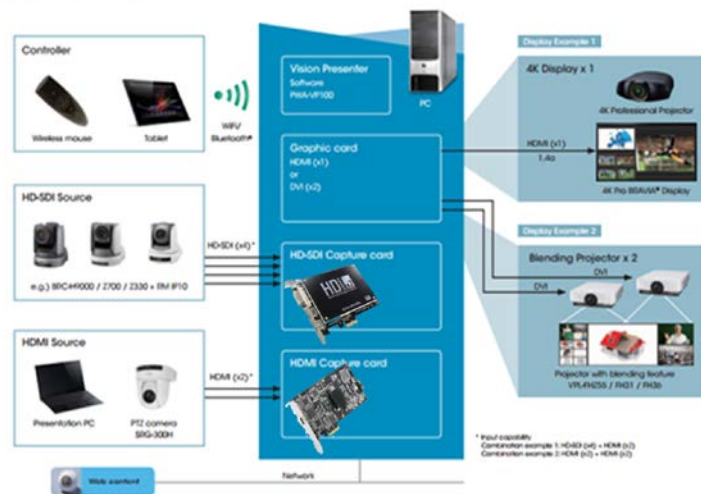

Индустрия: медицина

Страна: Тайвань

Год: 2017-2019

Схема подключения оборудования

AVerMedia

Цель:

- Устойчивая конференцсвязь
- Подключение различных источников сигнала

Решение / Предложение продуктов:

- C31X/PCIE карта захвата
- CE511HN/PCIE карта захвата

Ключевое преимущество:

- Адаптация драйверов для программной оболочки
- Поддержка полноценного 4K видео сигнала без задержки

Индустрия: видеоконференции

Страна: Россия, Япония

Год: 2016-2019

Typical System Diagram

Экран ситуационного центра

AVerMedia

Цель:

- Интерактивная видео стена
- Минимальные задержки
- Легкое управление

Решение / Предложение продуктов: