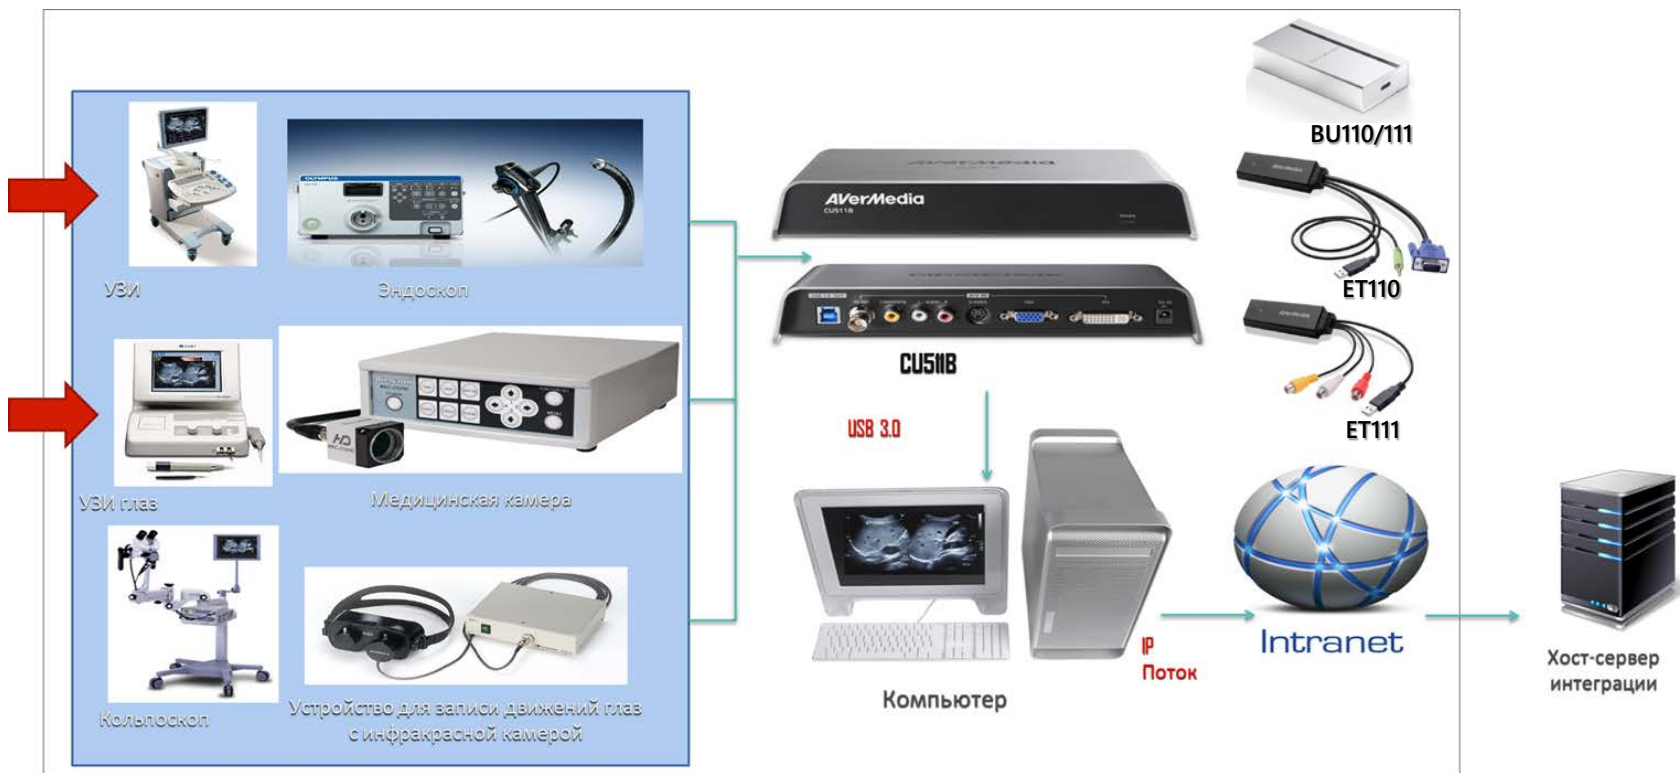

Решение / Предложение продуктов:

- CU511B (USB box) / CD530

Ключевое преимущество:

- Передача видео любого типа
- Поддержка старых интерфейсов медицинского оборудования и его оцифровка для записи
- Пакет SDK для разработчиков

Индустрия: медицина

Страна: Тайвань

Год: 2017-2019

Схема подключения оборудования

AVerMedia

Цель:

- Устойчивая конференцсвязь
- Подключение различных источников сигнала

Решение / Предложение продуктов:

- C31X/PCIE карта захвата
- CE511HN/PCIE карта захвата

Ключевое преимущество:

- Адаптация драйверов для программной оболочки
- Поддержка полноценного 4K видео сигнала без задержки

Индустрия: видеоконференции