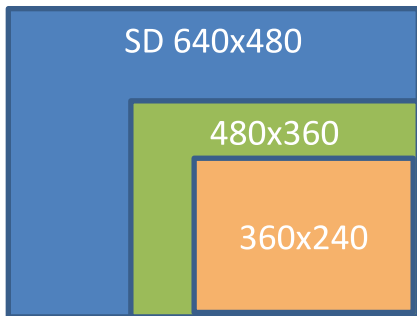

Поколение №1. Mesh или звезда

Поколение №2. МСУ микширование

Пок. №3. SFU мультиплексирование

Поколение №4. Simulcast

Поколение №5. SVC

Сравним: 4 участника, на **терминале**

	MCU	SFU	Simulcast	SVC
Исх. потоков	1	1	3	1
Вх. потоков	1	3	3	3
Исх. канал, Мб/с	1,0	1,0	1,5	1,2
Вх. канал, Мб/с	1,0	3,0	1,0	1,0
Нагрузка на ЦП	20%	60%	80%	30%