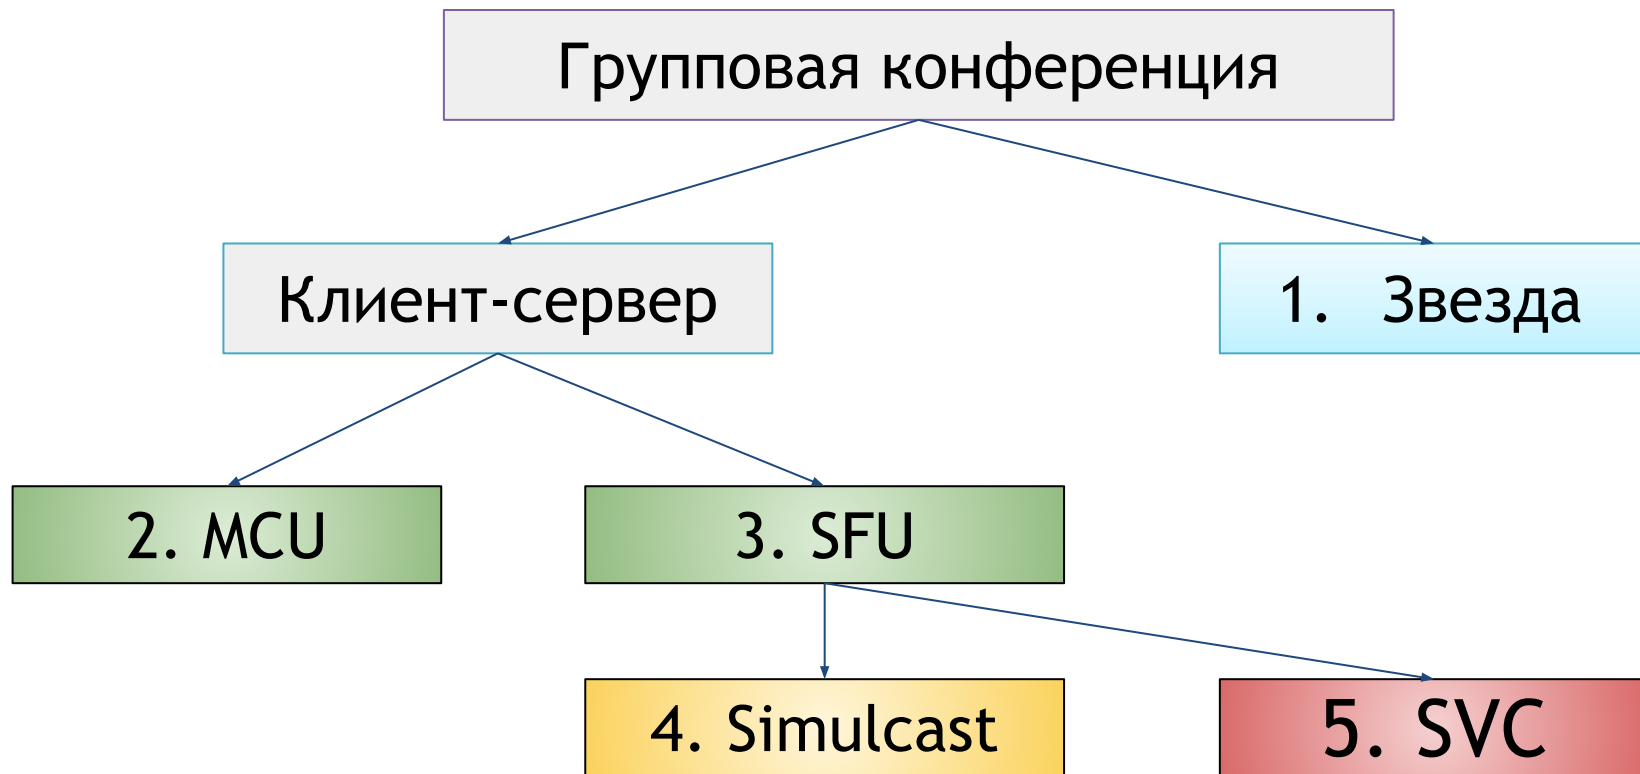

Эволюция архитектур ВКС систем