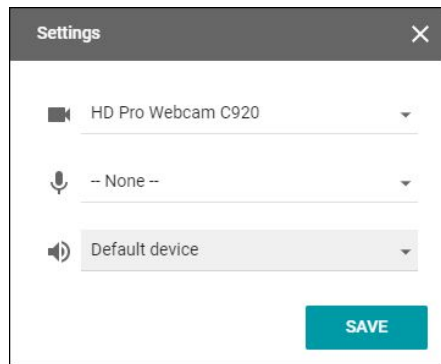

5. Для браузеров

Выберите способ подключения к конференции "Webinar"

Браузер

WebRTC

Установленное приложение

Без установки приложения

И наконец-то версия 4.5!

450 требований для 4.5