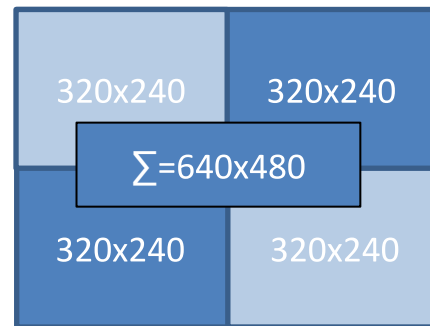

Поколение №1. Mesh или звезда

Поколение №2. МСУ микширование

Пок. №3. SFU мультиплексирование

Поколение №4. Simulcast

Поколение №5. SVC

Сравним: 4 участника, на **терминале**

	MCU	SFU	Simulcast	SVC
Исх. потоков	1	1	3	1
Вх. потоков	1	3	3	3
Исх. канал, Мб/с	1,0	1,0	1,5	1,2
Вх. канал, Мб/с	1,0	3,0	1,0	1,0
Нагрузка на ЦП	20%	60%	80%	30%