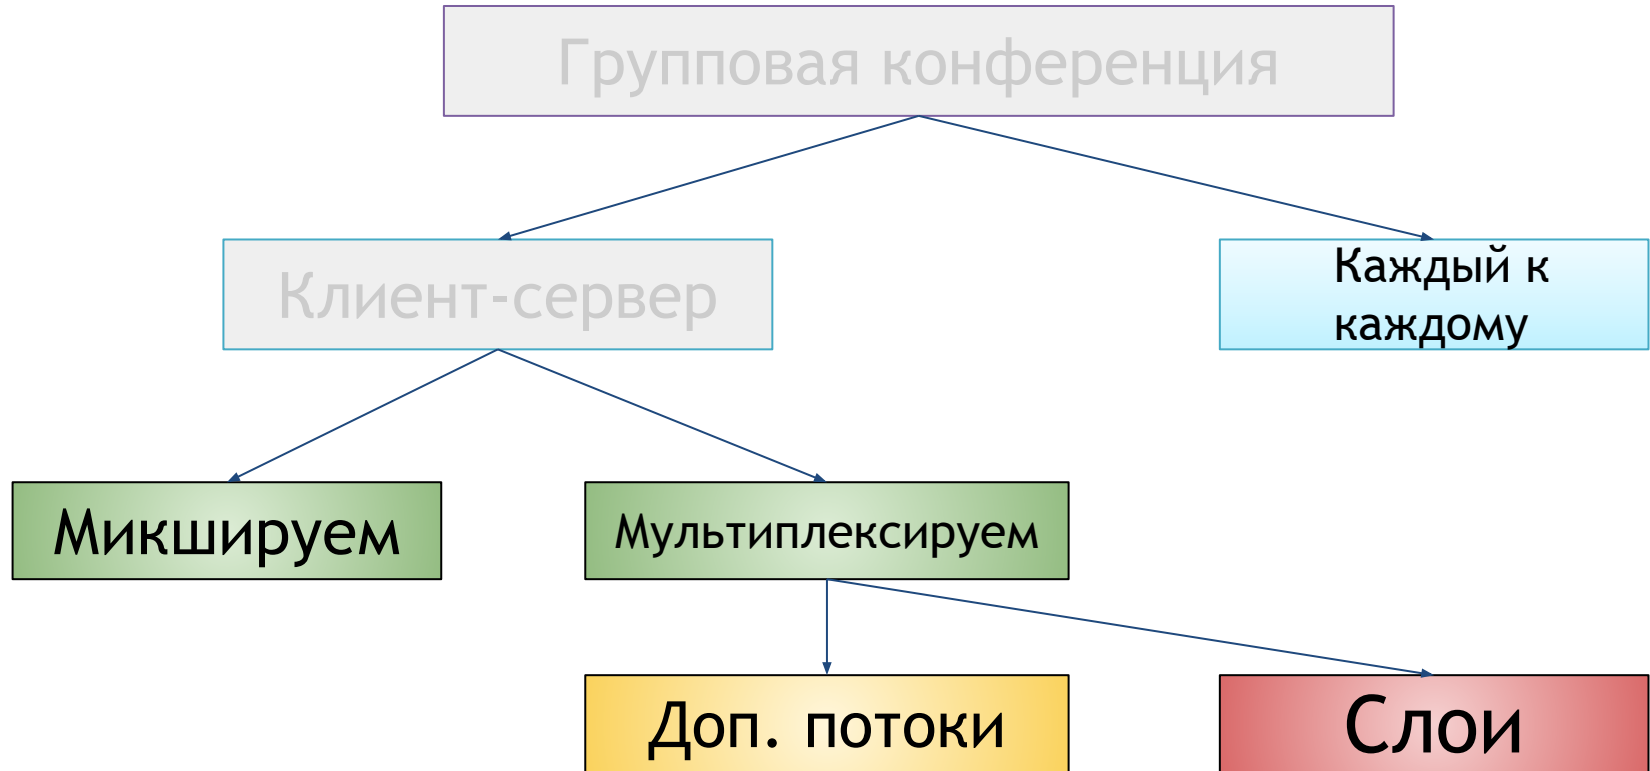

Эволюция архитектур ВКС систем