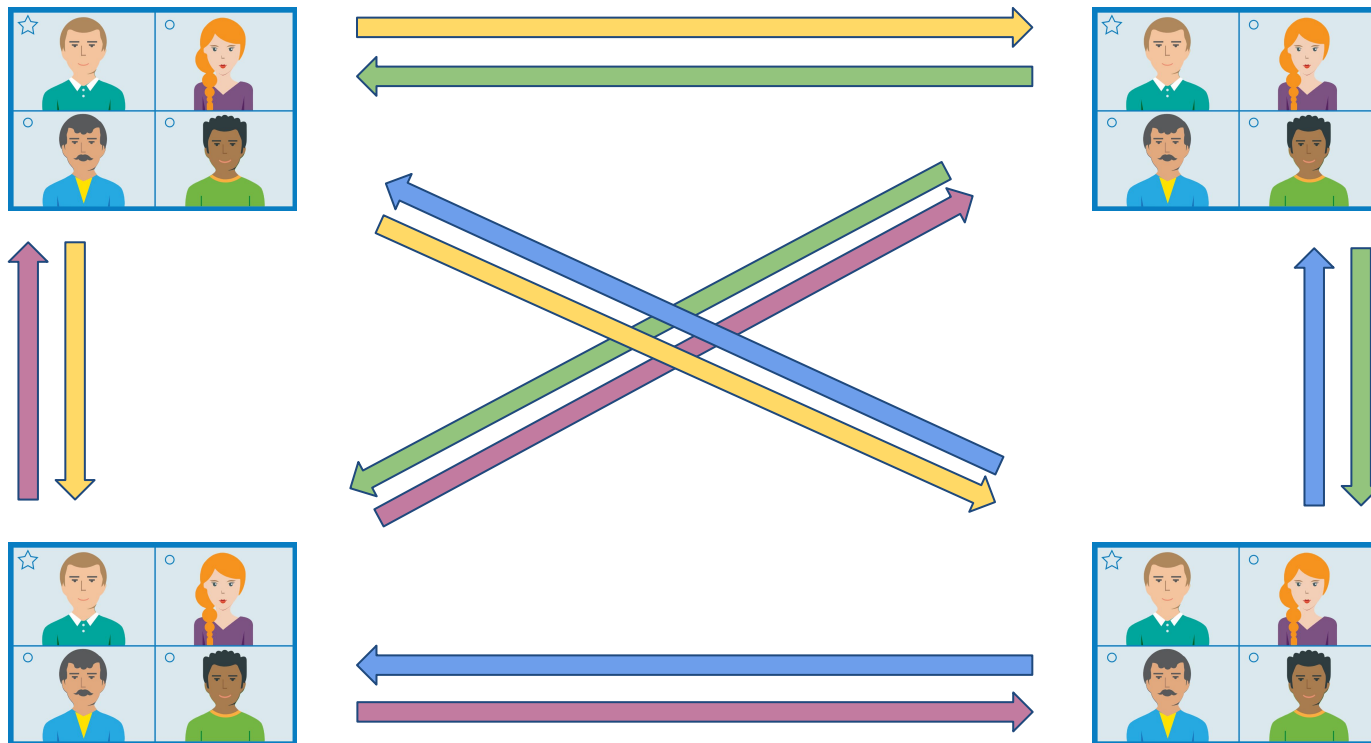

Поколение №1. Mesh или звезда

Поколение №2. МСУ микширование

Пок. №3. SFU мультиплексирование

Поколение №4. Simulcast

Поколение №5. SVC

Сравним: 4 участника, на **терминале**

	MCU	SFU	Simulcast	SVC
Исх. потоков	1	1	3	1
Вх. потоков	1	3	3	3
Исх. канал, Мб/с	1,0	1,0	1,5	1,2
Вх. канал, Мб/с	1,0	3,0	1,0	1,0
Нагрузка на ЦП	20%	60%	80%	30%