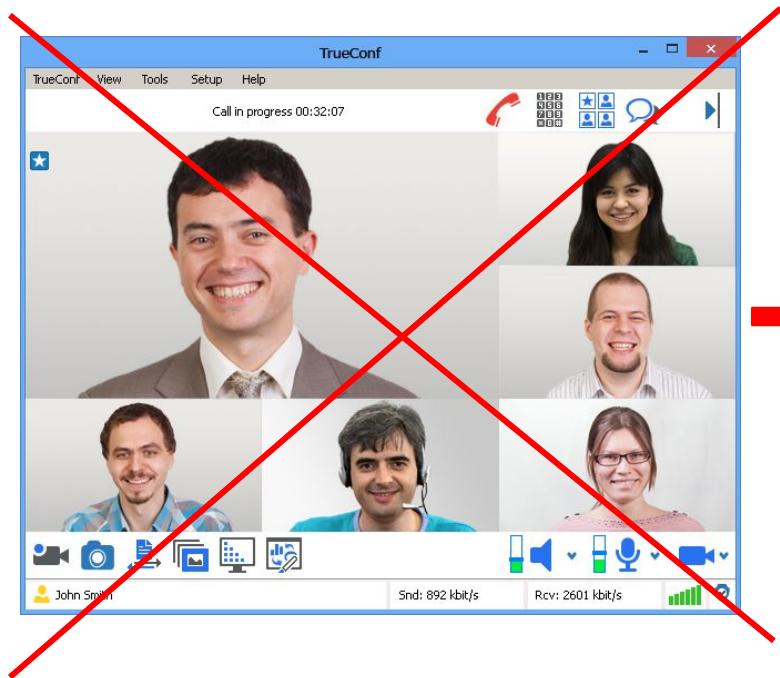

Пока-пока Delphi клиент