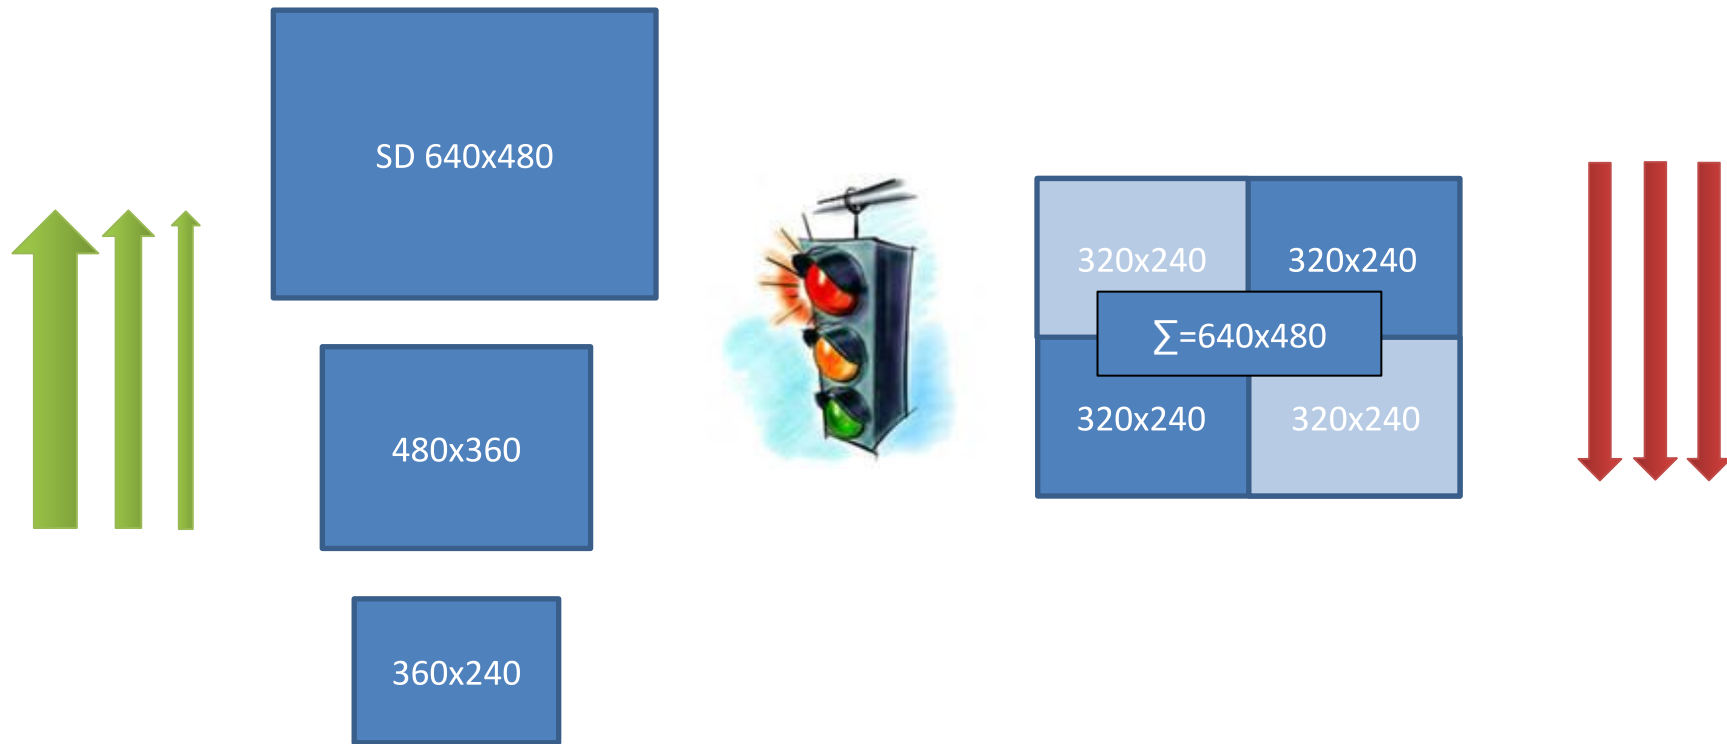

Поколение №1. Mesh или звезда

Поколение №2. МСУ микширование

Пок. №3. SFU мультиплексирование

Поколение №4. Simulcast

Поколение №5. SVC

Сравним: 4 участника, на **терминале**

	MCU	SFU	Simulcast	SVC
Исх. потоков	1	1	3	1
Вх. потоков	1	3	3	3
Исх. канал, Мб/с	1,0	1,0	1,5	1,2
Вх. канал, Мб/с	1,0	3,0	1,0	1,0
Нагрузка на ЦП	20%	60%	80%	30%