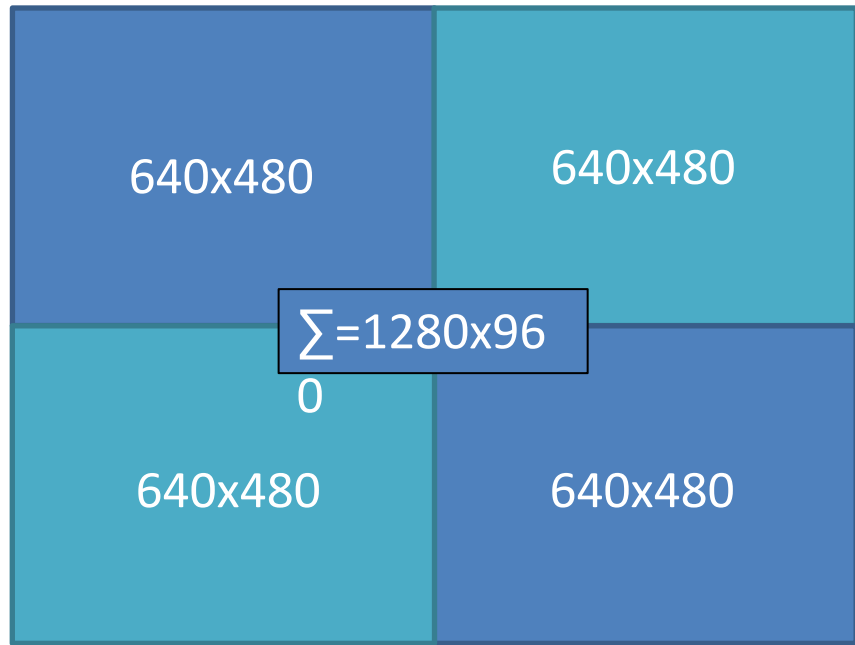

Поколение №1. Mesh или звезда

Поколение №2. МСУ микширование

Пок. №3. SFU мультиплексирование

Поколение №4. Simulcast

Поколение №5. SVC

Сравним: 4 участника, на **терминале**

	MCU	SFU	Simulcast	SVC
Исх. потоков	1	1	3	1
Вх. потоков	1	3	3	3
Исх. канал, Мб/с	1,0	1,0	1,5	1,2
Вх. канал, Мб/с	1,0	3,0	1,0	1,0
Нагрузка на ЦП	20%	60%	80%	30%