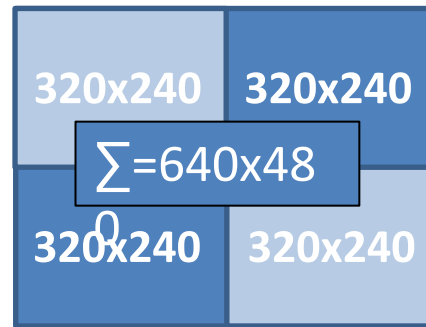

Поколение №1. Mesh или звезда

Поколение №2. МСУ микширование

Пок. №3. SFU мультиплексирование

Поколение №4. Simulcast

Поколение №5. SVC

Сравним: 4 участника, на **терминале**

	MCU	SFU	Simulcast	SVC
Исх. потоков	1	1	3	1
Вх. потоков	1	3	3	3
Исх. канал, Мб/с	1,0	1,0	1,5	1,2
Вх. канал, Мб/с	1,0	3,0	1,0	1,0
Нагрузка на ЦП	20%	60%	80%	30%