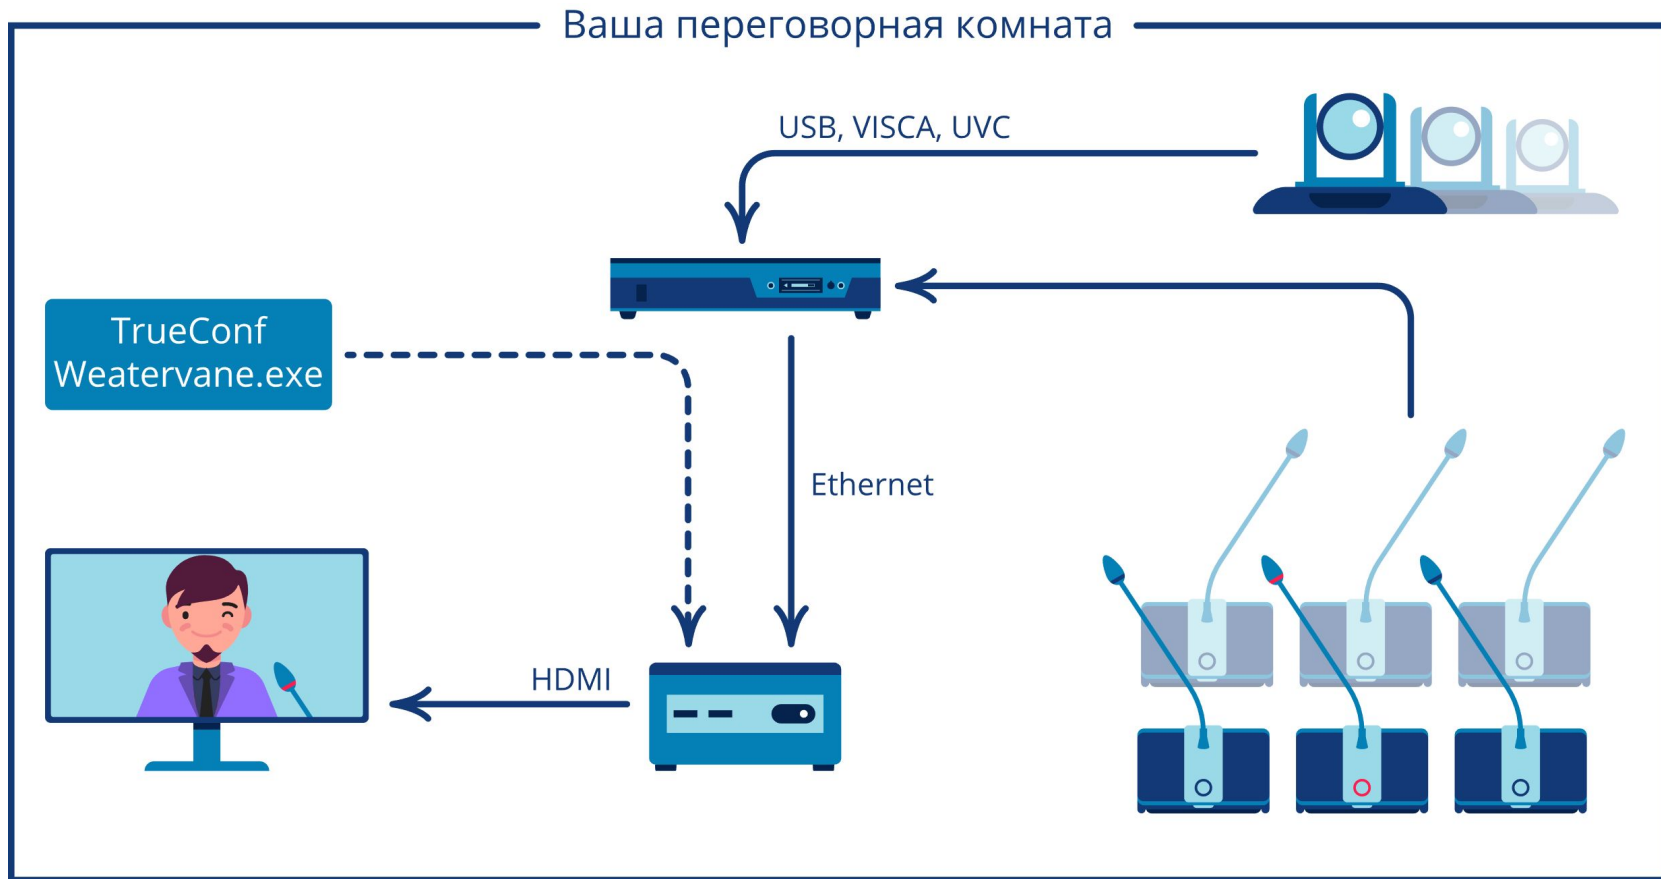

2. Для залов

TrueConf Weathervane

Start

 Tracking presets[Get TrueConf Server Free](#)

Preset	Matrix	Camera	PTZ Control	Pan	Tilt	Zoom	
# 0	1,2->2,3->3,4->4;Matrix;-- 	CleverMic Pro 5UH 	Usb 	0	0	100	
# 1	1->2,2->3;Matrix;-- 	CleverMic 1005U 	Usb 	23	65	0	
# 2	- 	Logitech Rally 	Usb 	114	0	0	
# 3	- 	CleverMic Duo S 	Usb 	90	54	0	
# 4	- 	Logitech BRIO 	Usb 	100	100	0	Current