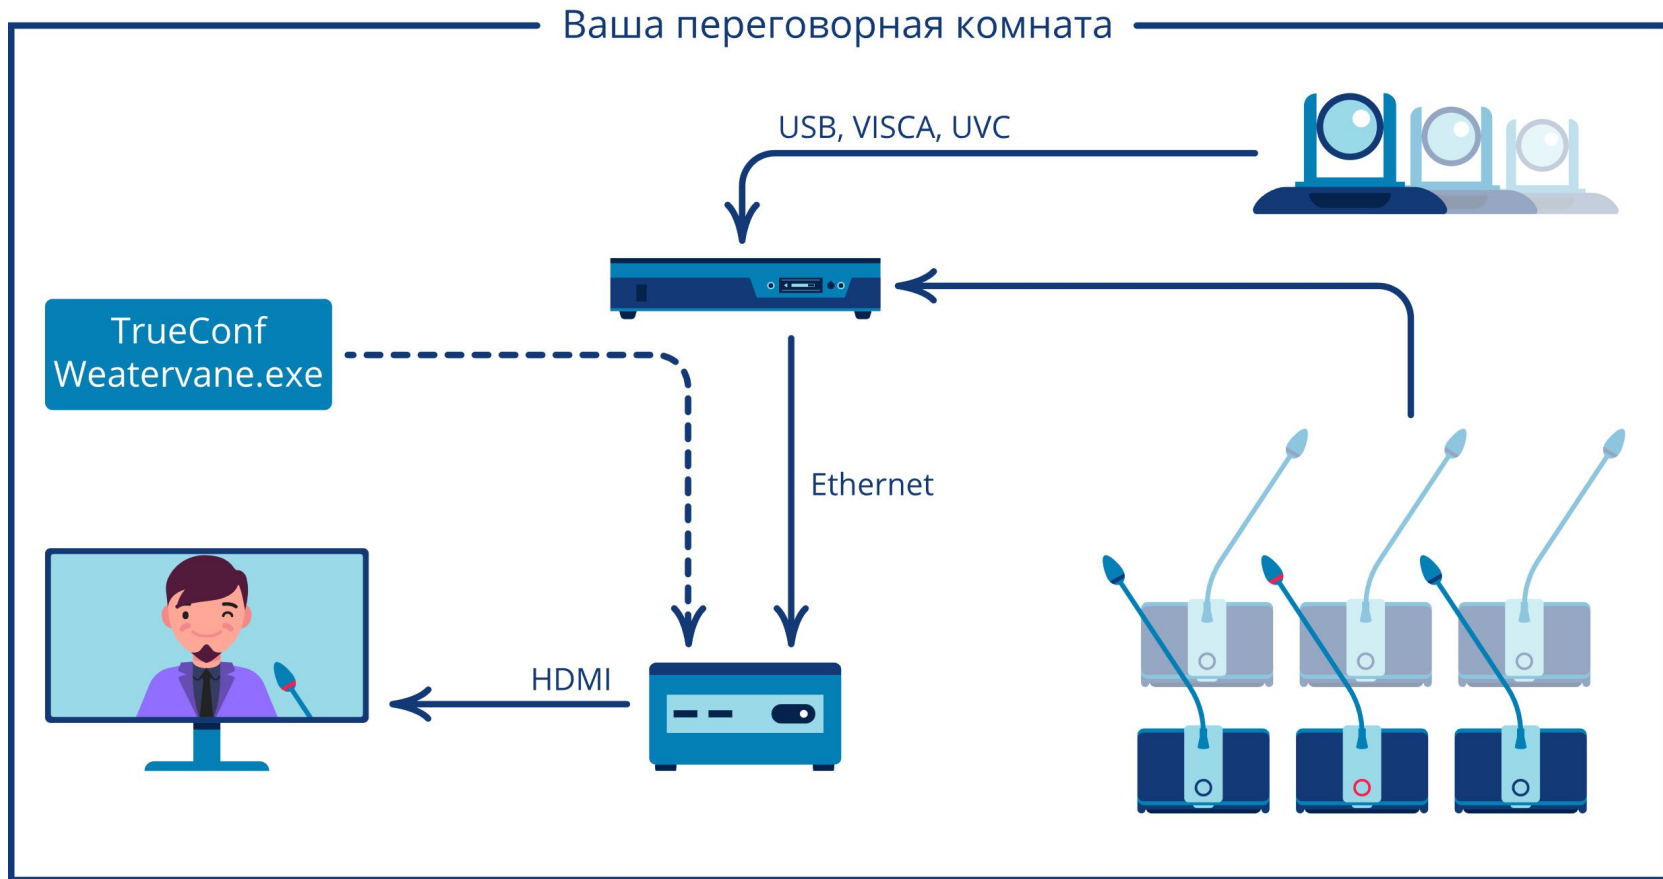

2. Для залов

TrueConf Weathervane

Start

 Tracking presets[Get TrueConf Server Free](#)

Preset	Matrix	Camera	PTZ Control	Pan	Tilt	Zoom	
# 0	1,2->2,3->3,4->4;Matrix;-- 	CleverMic Pro 5UH 	Usb 	0	0	100	
# 1	1->2,2->3;Matrix;-- 	CleverMic 1005U 	Usb 	23	65	0	
# 2	- 	Logitech Rally 	Usb 	114	0	0	
# 3	- 	CleverMic Duo S 	Usb 	90	54	0	
# 4	- 	Logitech BRIO 	Usb 	100	100	0	Current