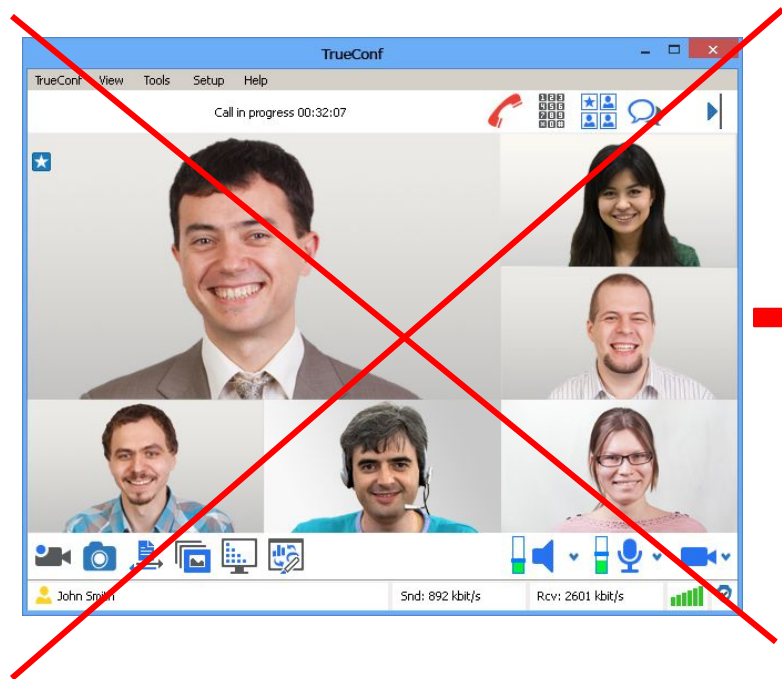

Пока-пока Delphi клиент