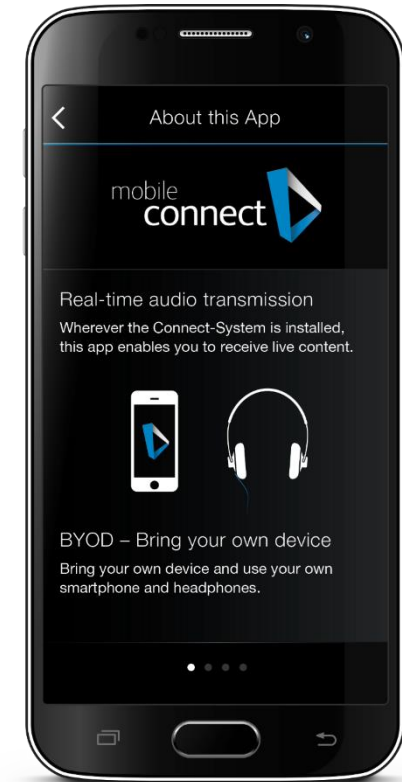

MobileConnect. Мобильное приложение.

- Бесплатное приложение для **iOS/Android**
- Функция **Personal Hearing Assistant** для индивидуальной подстройки звука
- Разработано совместно с институтом **Fraunhofer Institute.**
- Философия **Bring Your Own Device.**