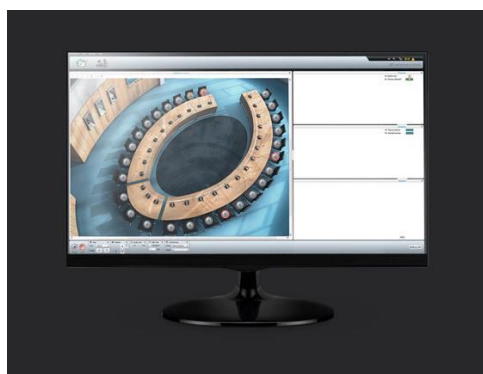

TeamConnect Ceiling 2. Структурная схема.

Требования пользователя

Мобильные решения

Фиксированные / Интегрированные решения

SENNHEISER

ADN.

Мобильная профессиональная дискуссионная система.

SENNHEISER