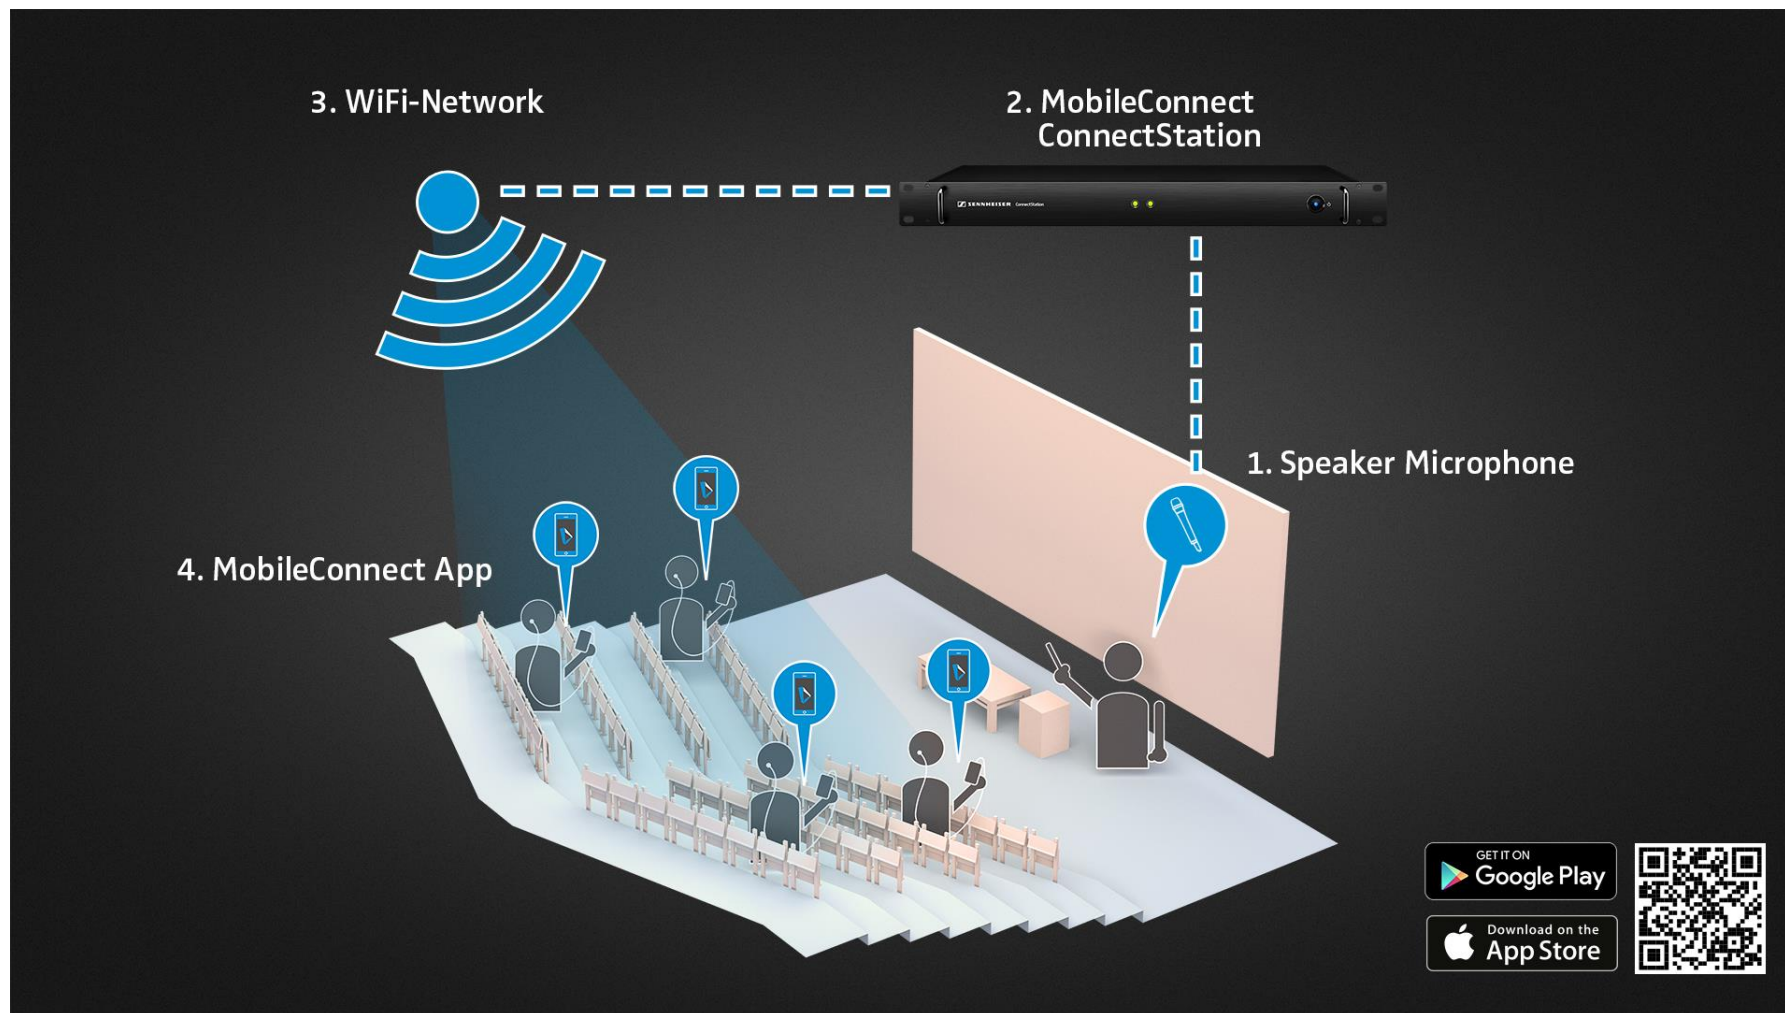

TourGuide. Синхроревод.

SENNHEISER

MobileConnect.

Звуковая система нового поколения.

- Готовое решение.
- Философия **BYOD**.
- Высокое качество звука с системой индивидуальной подстройки.
- Интеграция в существующую **WiFi** сеть.

MobileConnect. Пример построения системы.

MobileConnect. Интеграция в существующую инфраструктуру.

- Количество **ConnectStation**
 - До **10 ConnectStation** в одной сети.
- Количество каналов
 - До **4** на один блок **ConnectStation**.
 - До **40** в одной сети.
- Количество абонентов
 - До **100** на один блок **ConnectStation**.
 - **1000** в одной сети.