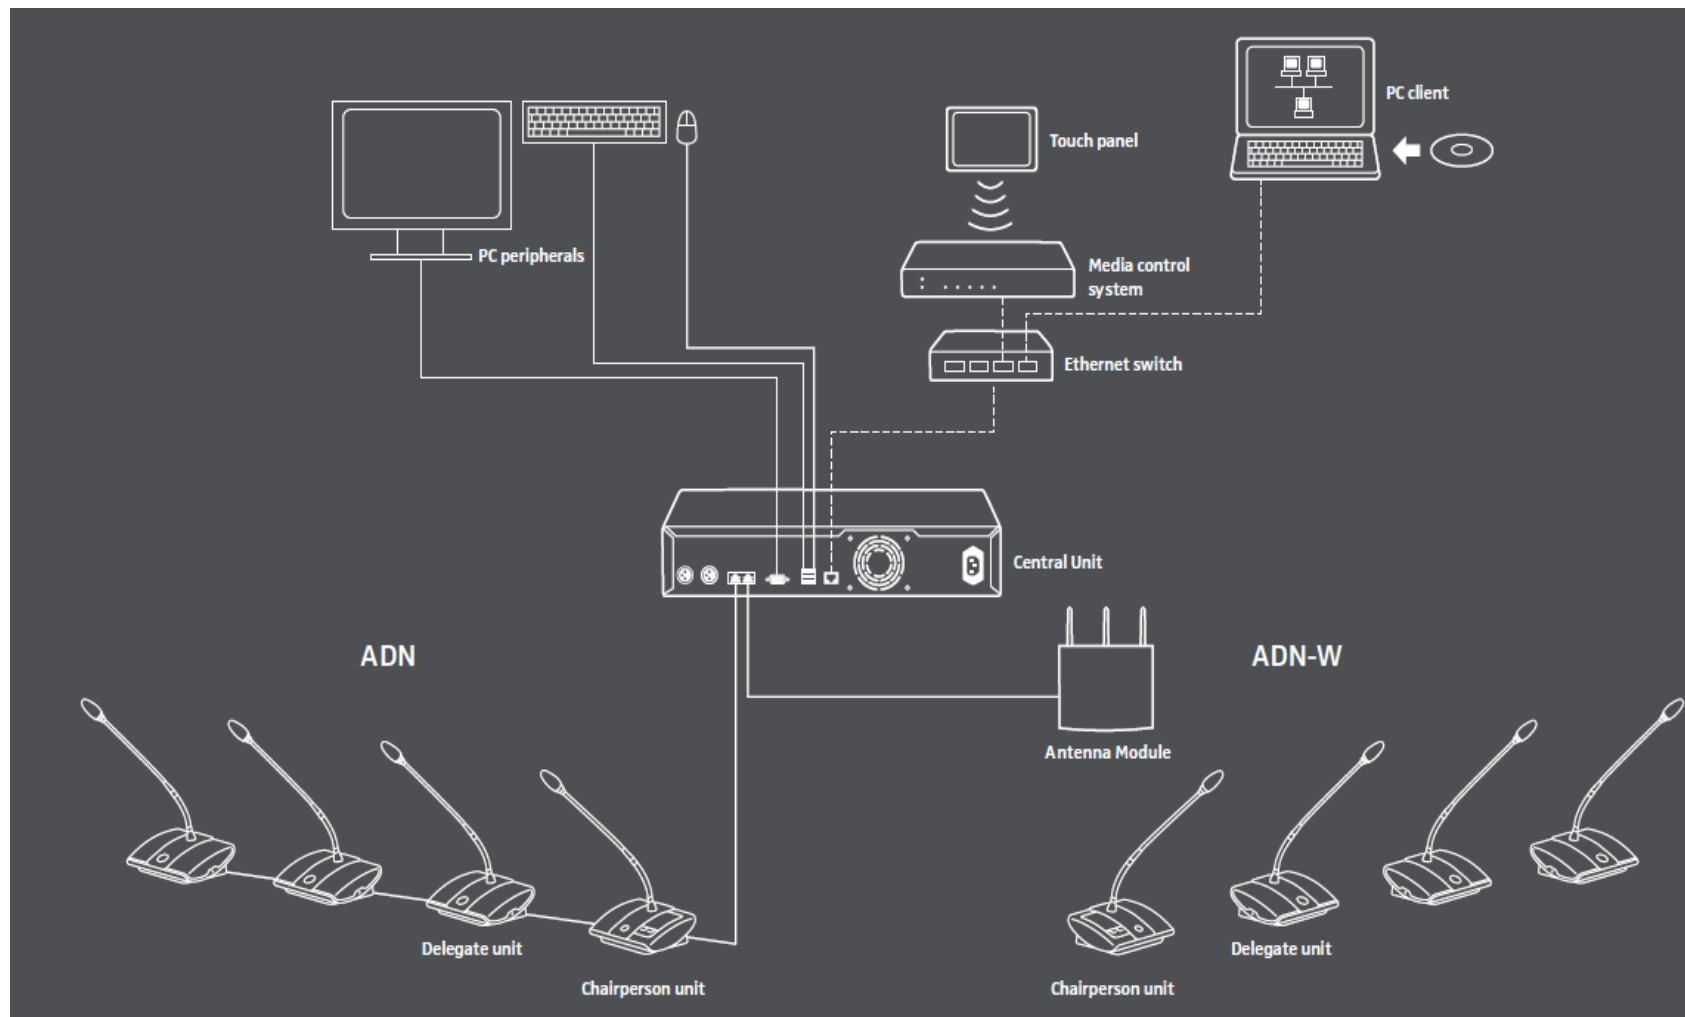

ADN. Компоненты системы.

Пульт председателя

ADN C1

Пульт делегата

ADN-W D1

SENNHEISER

Центральный блок

ADN CU

Кейс для хранения и зарядки

ADN-W CASE

Антенный модуль

ADN-W AM

Зарядное устройство

ADN-W L10

ADN и ADN-W. Структурная схема.

Решения **Sennheiser** для бизнеса.
Выступления и презентации.