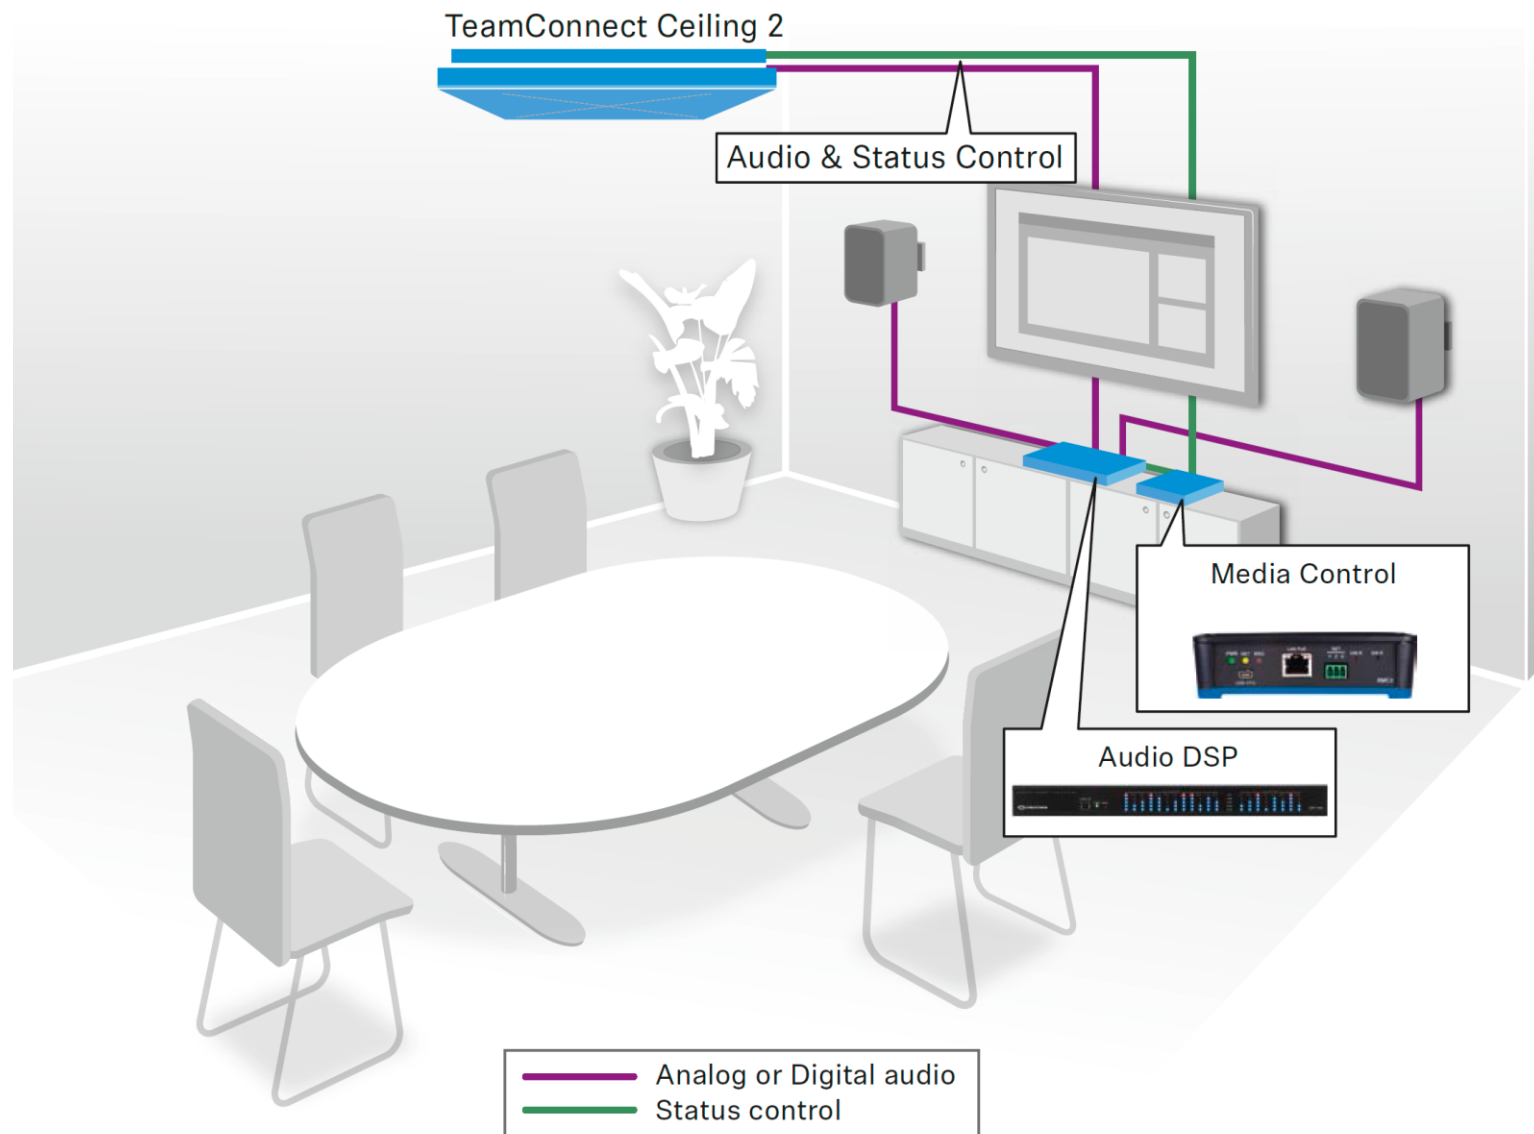

SENNHEISER

TeamConnect Ceiling 2. Программа Control Cockpit.

Audio | Device | Network

Source Detection Area ⓘ

Elevation Angle: 10°

Azimut Angle: 172°

Edit

Sound Profile ⓘ

Off

Source Detection Threshold ⓘ

low normal high

Audio Level ⓘ

[Speaker Icon] [Bar Graph]

- **Sennheiser Control Cockpit**

- Полная интеграция в сеть
- Настройка аудио параметров
- Мониторинг в реальном времени
- Настройка зон отсутствия покрытия

TeamConnect Ceiling 2. Структурная схема.

Требования пользователя

Мобильные решения

Фиксированные / Интегрированные решения

SENNHEISER

ADN.

Мобильная профессиональная дискуссионная система.

SENNHEISER