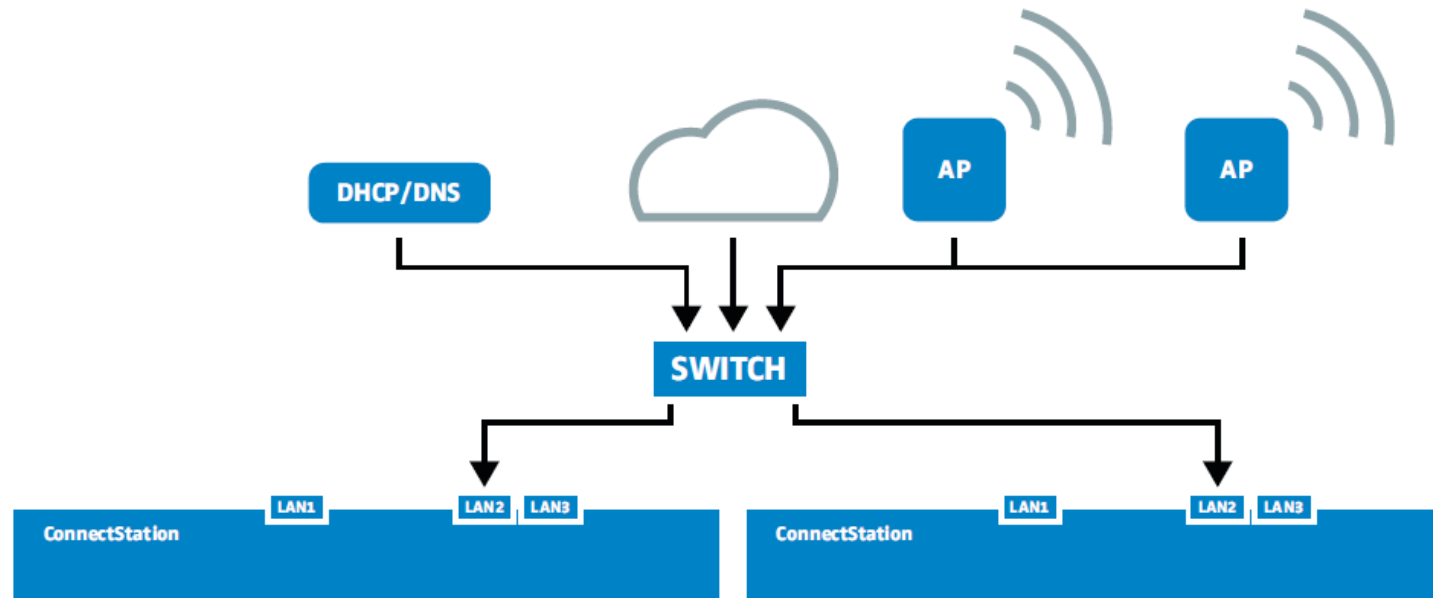

WiFi

- Три слота для установки приемников или передатчика **EW G3**.
- Передача потокового аудио по протоколу **Bluetooth**.
- Питание от аккумуляторов до **8ч**.
- Управление настройками системы по **WiFi**, до **20** громкоговорителей
- **USB**-проигрыватель.
- Стакан под стойку для АС с изменяемым углом наклона
- Выставление задержки в метрах
- Обновление программного обеспечения через **USB**-порт.

TourGuide. Синхроревод.

SENNHEISER

MobileConnect.

Звуковая система нового поколения.

- Готовое решение.
- Философия **BYOD**.
- Высокое качество звука с системой индивидуальной подстройки.
- Интеграция в существующую **WiFi** сеть.

MobileConnect. Пример построения системы.

MobileConnect. Интеграция в существующую инфраструктуру.

- Количество **ConnectStation**
 - До **10 ConnectStation** в одной сети.
- Количество каналов
 - До **4** на один блок **ConnectStation**.
 - До **40** в одной сети.
- Количество абонентов
 - До **100** на один блок **ConnectStation**.
 - **1000** в одной сети.