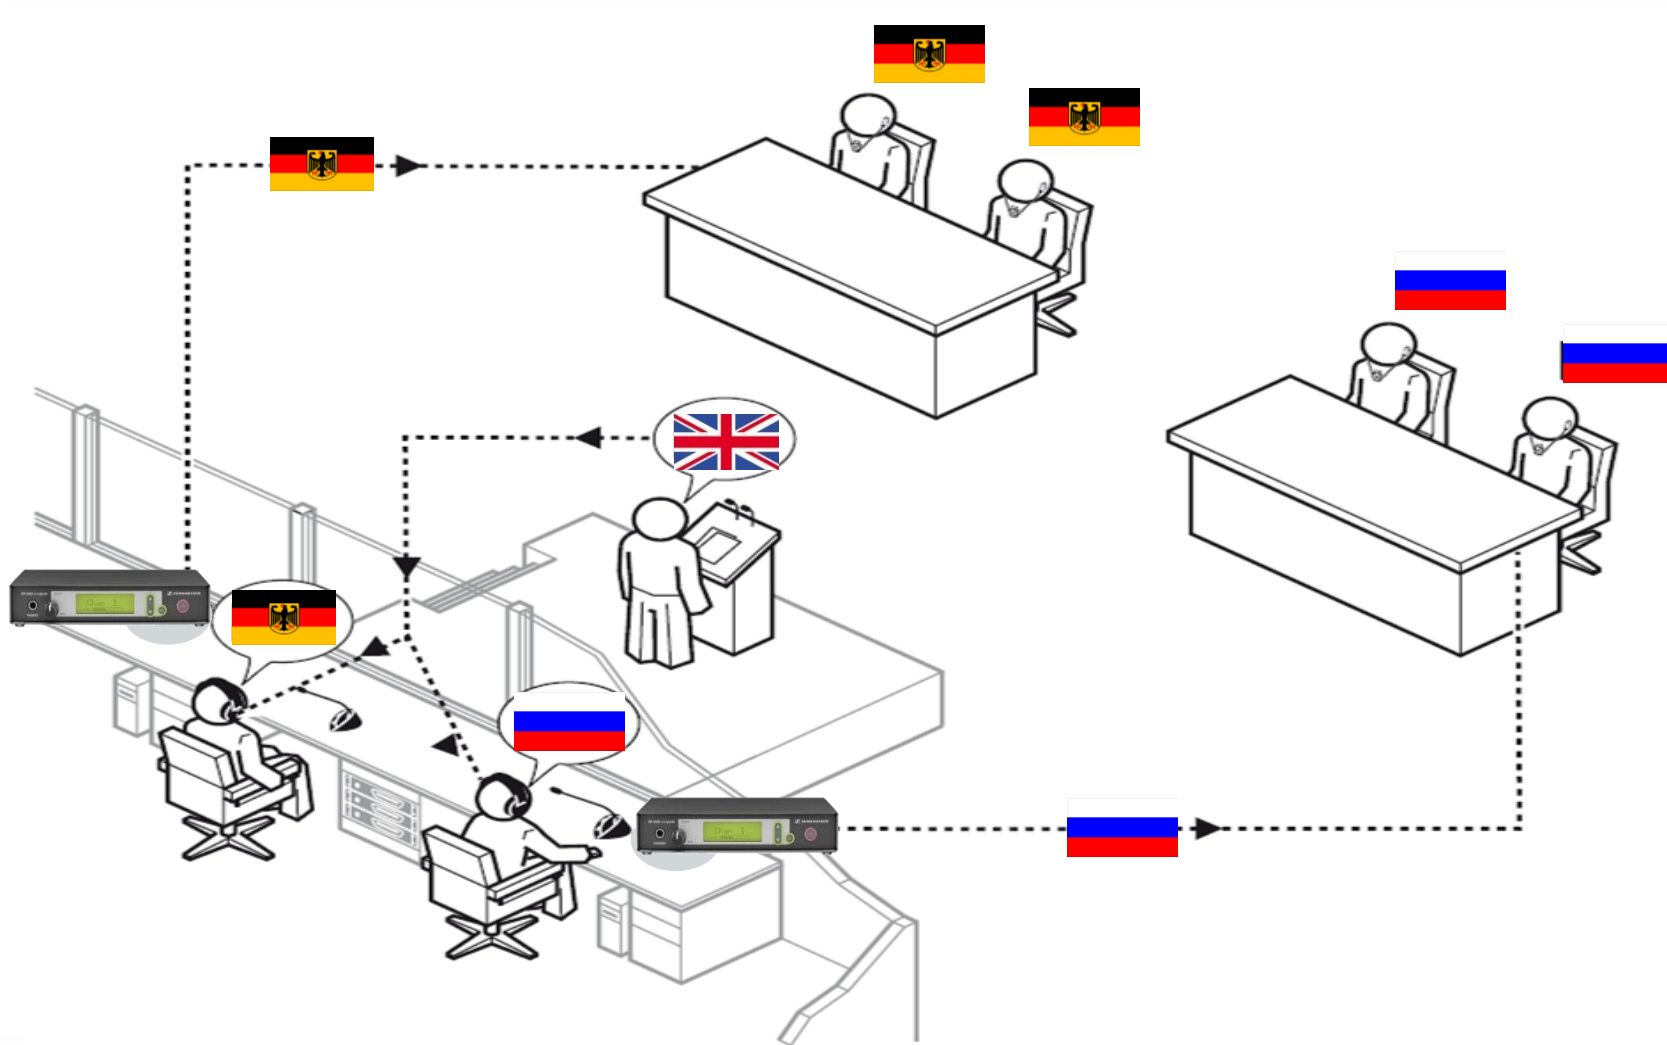

TourGuide. Синхроревод.

SENNHEISER