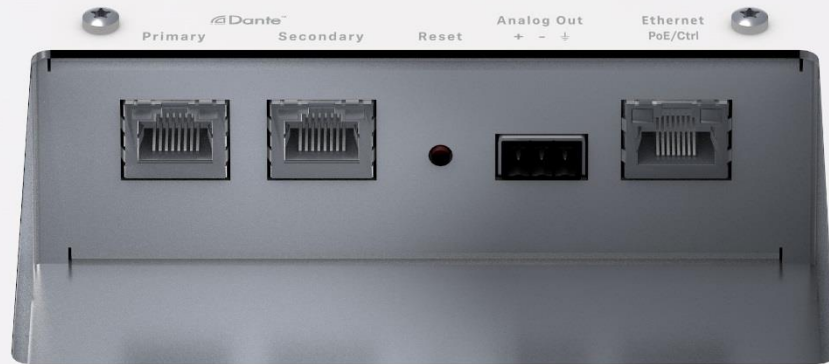

SENNHEISER

TeamConnect Ceiling 2. Новый уровень инсталляций.

SENNHEISER

SENNHEISER

TeamConnect Ceiling 2. Варианты монтажа.

В фальш-потолке

На подвесе

На поверхности

SENNHEISER

TeamConnect Ceiling 2. Интерфейс.

- **Ethernet**
 - Поддержка **PoE**
 - Управление через программу **Control Cockpit**
 - Управление по медиа протоколу (**API**)
- **Dante**
 - Аналоговый аудио выход