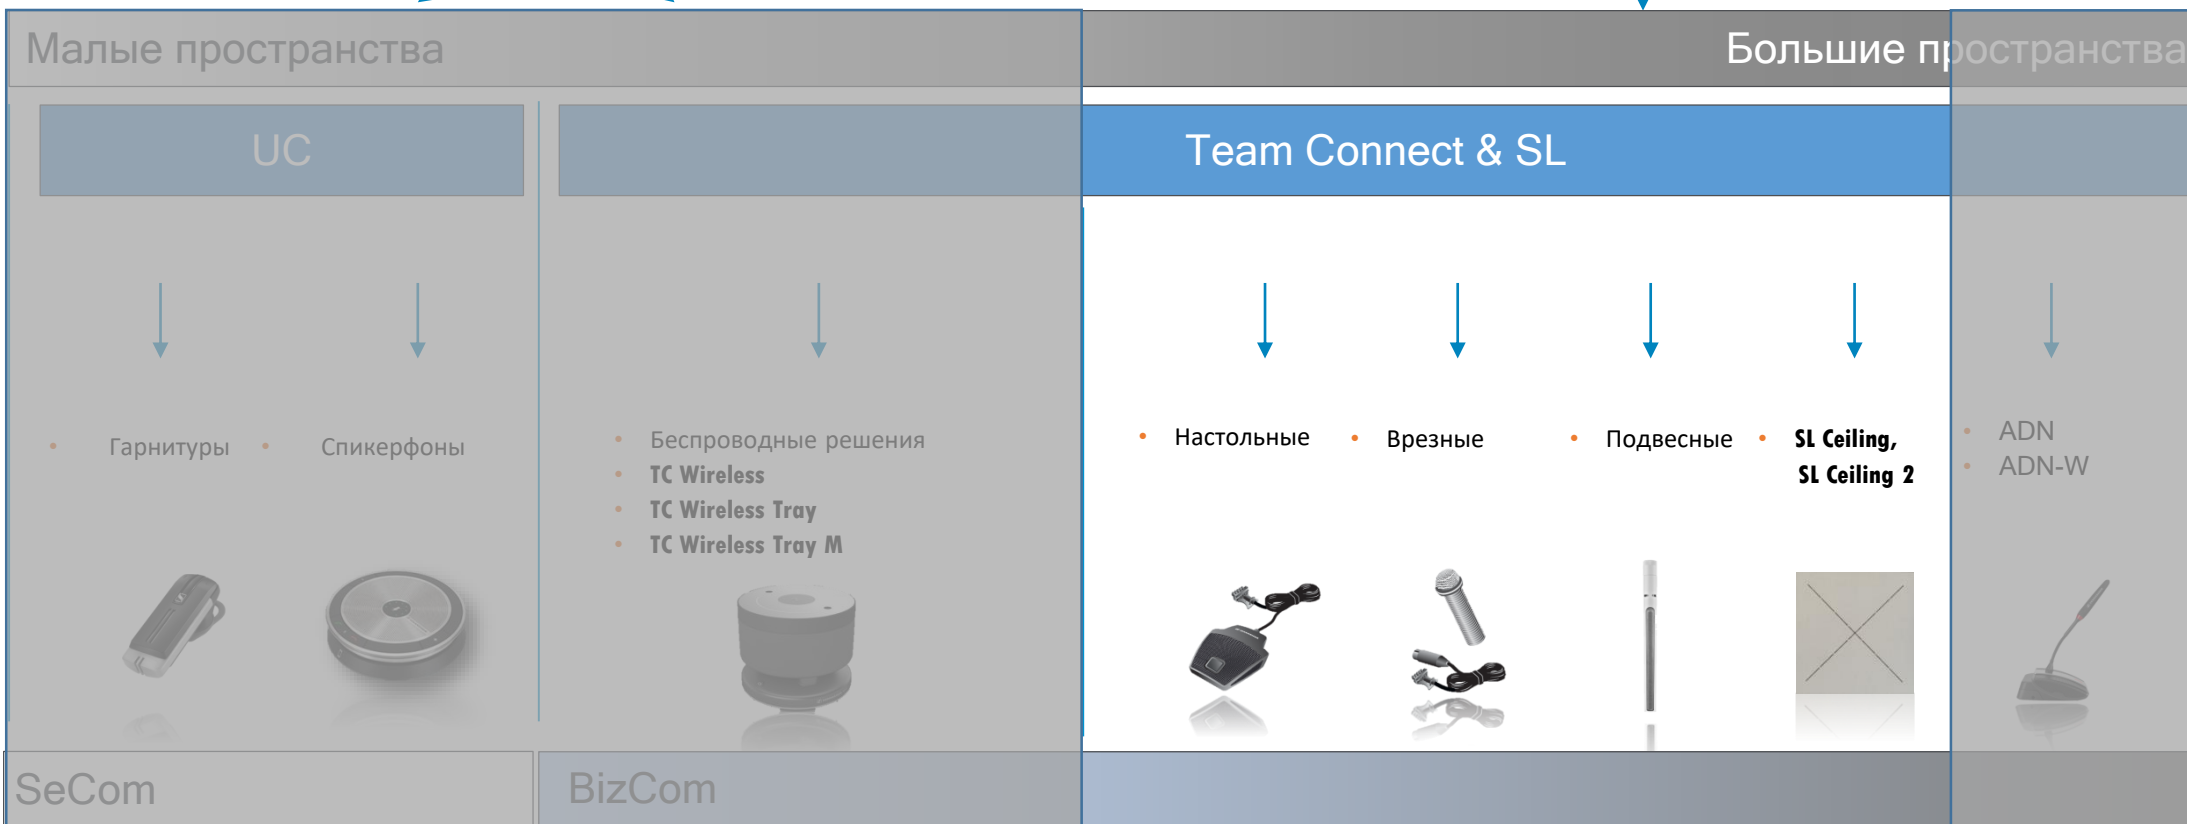

Требования пользователя

Мобильные решения

Фиксированные / Интегрированные решения

SENNHEISER