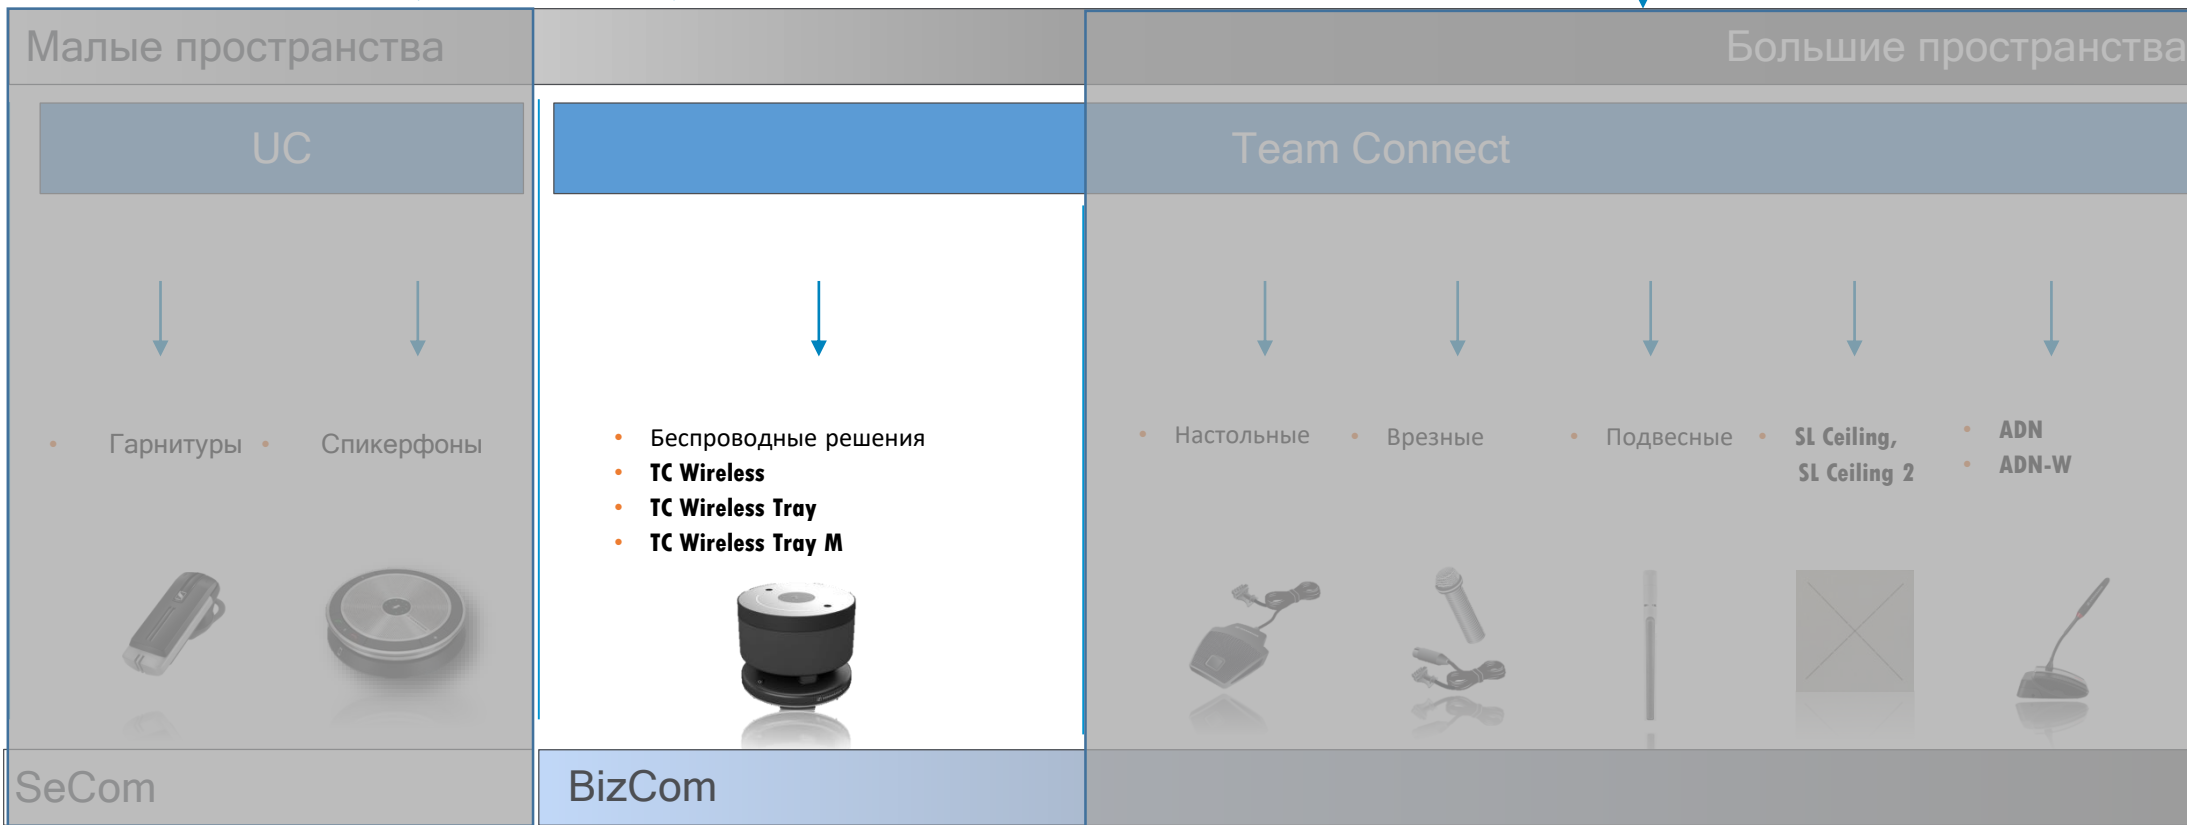

SENNHEISER

Требования пользователя

Мобильные решения

Фиксированные / Интегрированные решения

SENNHEISER

TeamConnect Wireless – эффективная коммуникация в любом месте.
Беспроводная конференц-система для онлайн собраний.