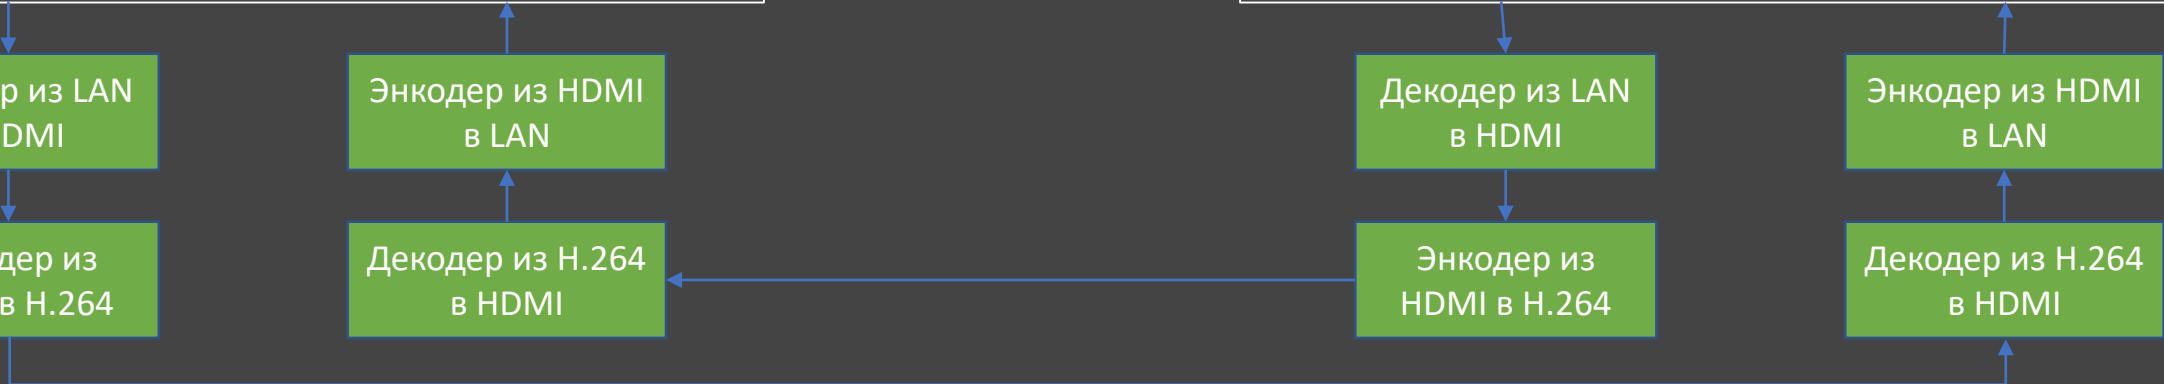

Что является источником?

Spinetix BrightSign

- **Динамическое формирование контента из баз данных, RSS, HTML, галерей, соц сетей**

Как выйти за границы здания

Декодер из LAN
в HDMI

Энкодер из HDMI
в LAN

Декодер из LAN
в HDMI

Энкодер из HDMI
в LAN

Энкодер из
HDMI в H.264

Декодер из H.264
в HDMI

Энкодер из
HDMI в H.264

Декодер из H.264
в HDMI

Территориально распределенная сеть видеотрансляции на крупном предприятии

00:03:40.452 с

- Sources
- **Multiview**
- Walls
- Zones
- Displays
- Server
- Logs
- Help

The screenshot displays the MaestroZ Multiview interface. On the left, a 'Sources' window shows two icons: 'App' and 'Source'. On the right, a 'Logs' window displays a list of system events. The interface includes a top navigation bar with the MaestroZ logo, a user name 'admin', and a status indicator showing '20' with a green checkmark. The logs list events such as 'Joined Downmix Digital Audio from source' and 'Joined Fast Switched video from source' with timestamps.