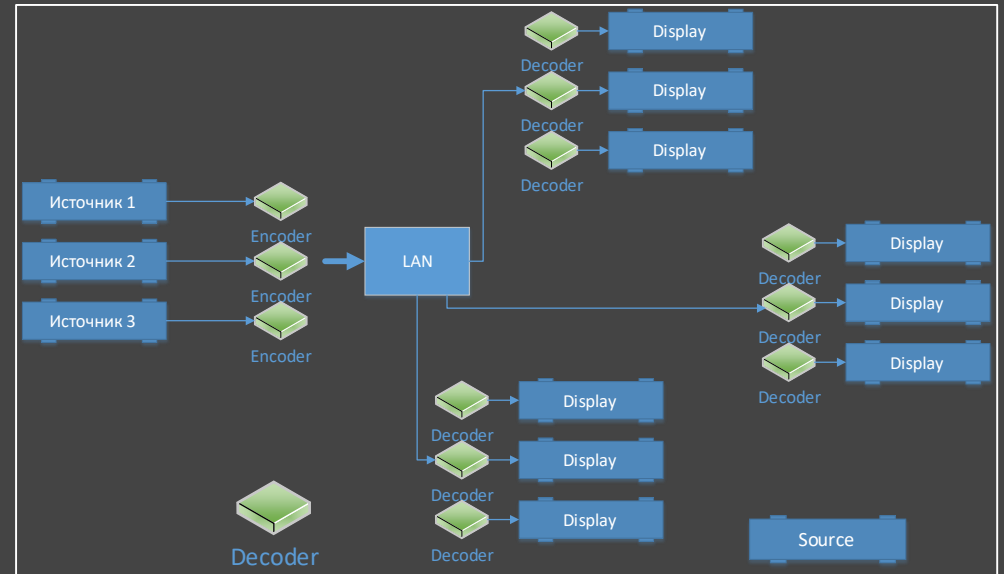

Что является источником?

Spinetix BrightSign

- **Динамическое формирование контента из баз данных, RSS, HTML, галерей, соц сетей**

Как выйти за границы здания

Декодер из LAN
в HDMI

Энкодер из HDMI
в LAN

Декодер из LAN
в HDMI

Энкодер из HDMI
в LAN

Энкодер из
HDMI в H.264

Декодер из H.264
в HDMI

Энкодер из
HDMI в H.264

Декодер из H.264
в HDMI

Территориально распределенная сеть видеотрансляции на крупном предприятии

00:03:40.452 с

- Sources
- **Multiview**
- Walls
- Zones
- Displays
- Server
- Logs
- Help

The screenshot displays the MaestroZ Multiview interface. On the left, a 'Sources' window shows two icons: 'App' and 'Source'. On the right, a 'Logs' window displays a list of system events. The interface includes a top navigation bar with the MaestroZ logo, a user name 'admin', and a status indicator showing '20' with a green checkmark. The logs list events such as 'Joined Downmix Digital Audio from source' and 'Joined Fast Switched video from source' with timestamps.