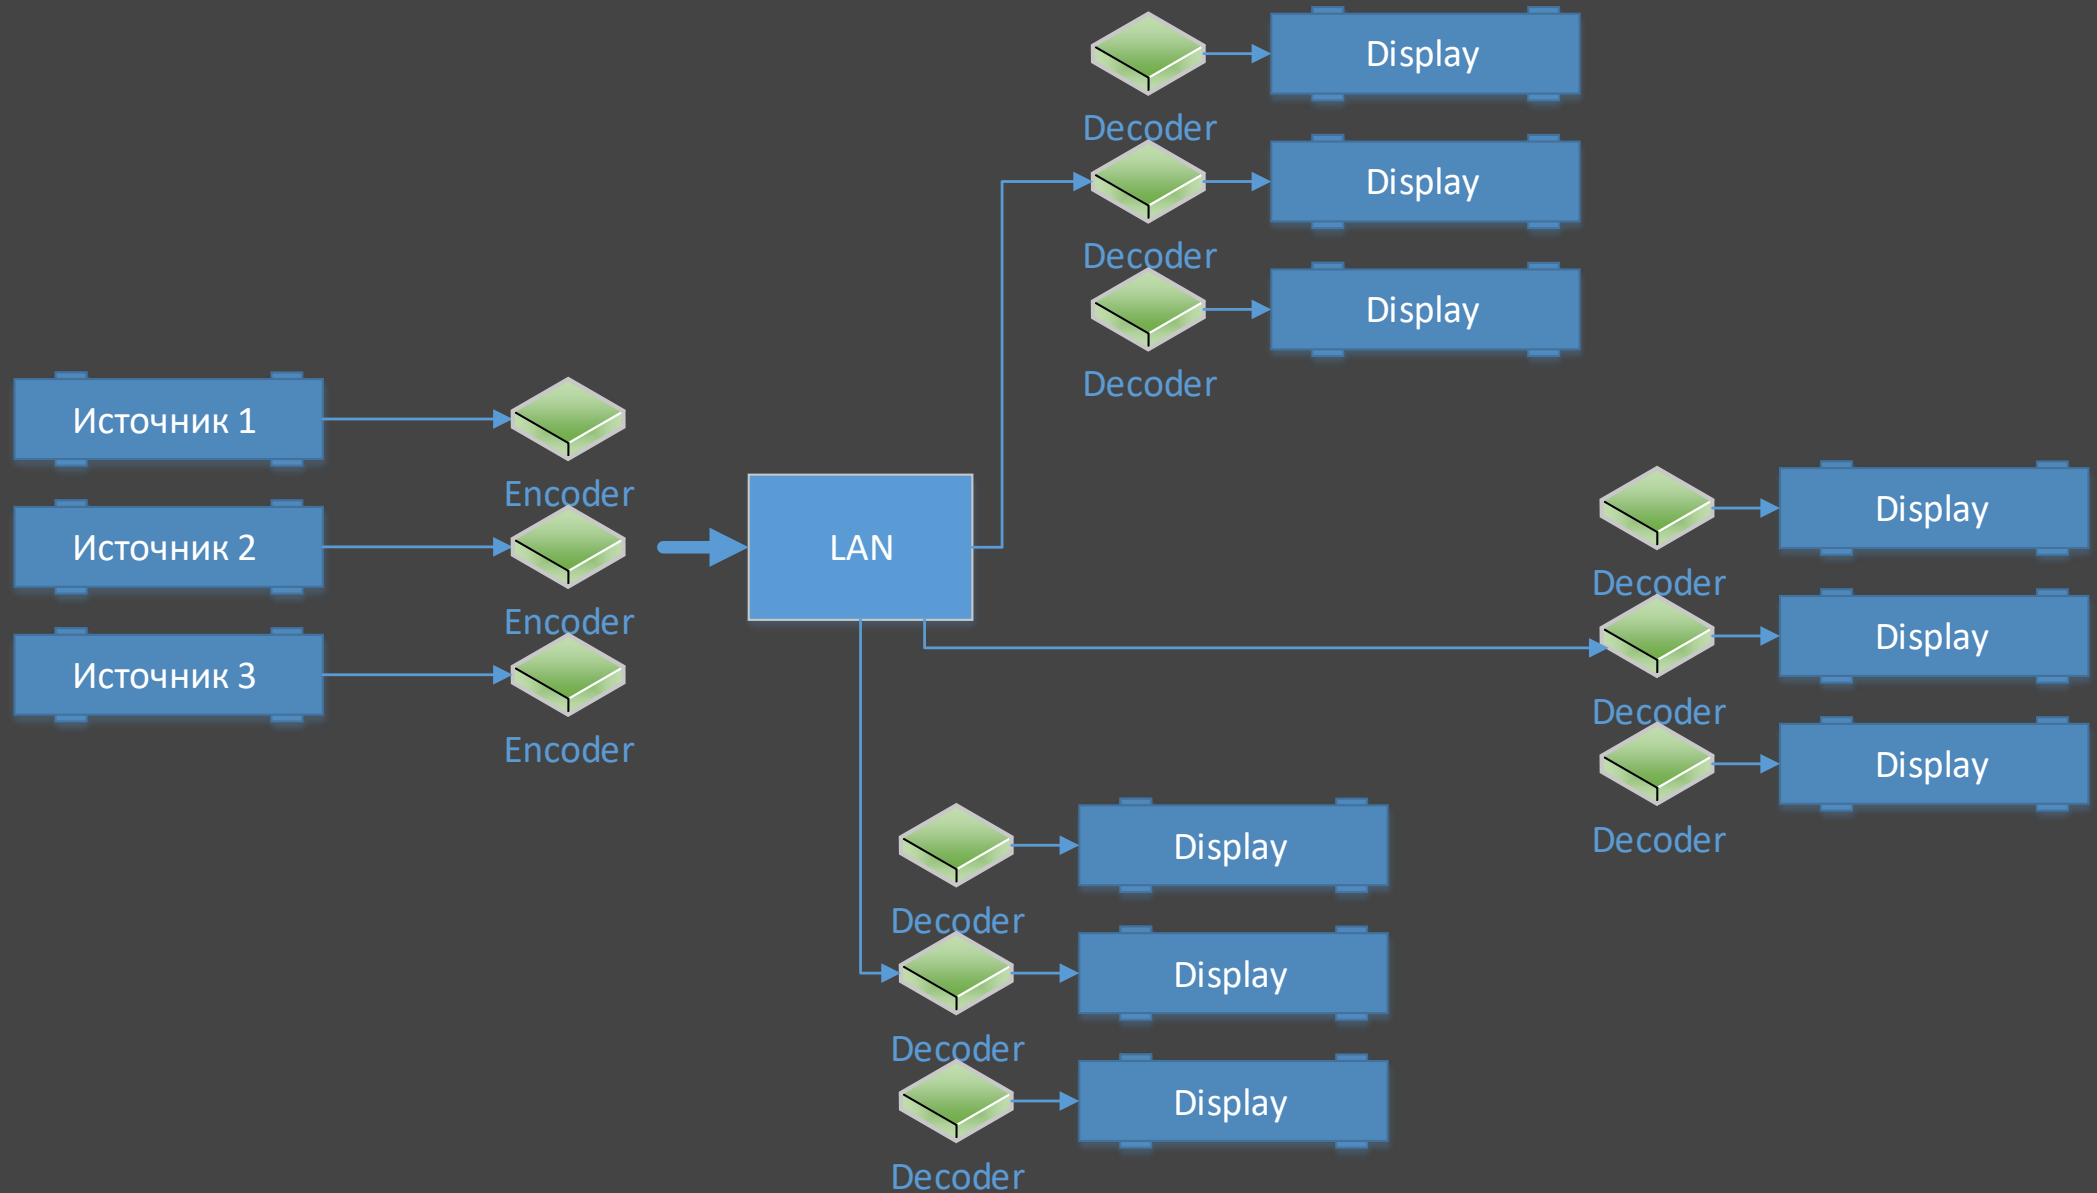

Aten

Atlona

AMX

Biamp

Crestron

TNT

Zeevee

- 1. Требуют коммутаторов с поддержкой IGMP v2/v3**
- 2. Используется существующая инфраструктура (для FullHD разрешения)**
- 3. «Бесконечное» расширение системы**

С чего начинать?

- **определяемся с количеством независимых каналов контента**
- **выбираем разрешение вещания**
- **понимаем как формируется контент и каким он должен быть**

Упрощенная схема

**система трансляции в медицинском центре
ИННОВАЦИОННАЯ КЛИНИКА ЗДОРОВЬЯ СЕМЬИ
И РЕПРОДУКЦИИ «НИКА СПРИНГ»**

Что является источником?

Spinetix BrightSign

- **Динамическое формирование контента из баз данных, RSS, HTML, галерей, соц сетей**

Как выйти за границы здания

Декодер из LAN
в HDMI

Энкодер из HDMI
в LAN

Декодер из LAN
в HDMI

- Sources
- **Multiview**
- Walls
- Zones
- Displays
- Server
- Logs
- Help

The screenshot displays the MaestroZ Multiview interface. On the left, a 'Sources' window shows two icons: 'App' and 'Source'. On the right, a 'Logs' window displays a list of system events. The interface includes a top navigation bar with the MaestroZ logo, a user name 'admin', and a status indicator showing '20' with a green checkmark. The logs list events such as 'Joined Downmix Digital Audio from source' and 'Joined Fast Switched video from source' with timestamps.