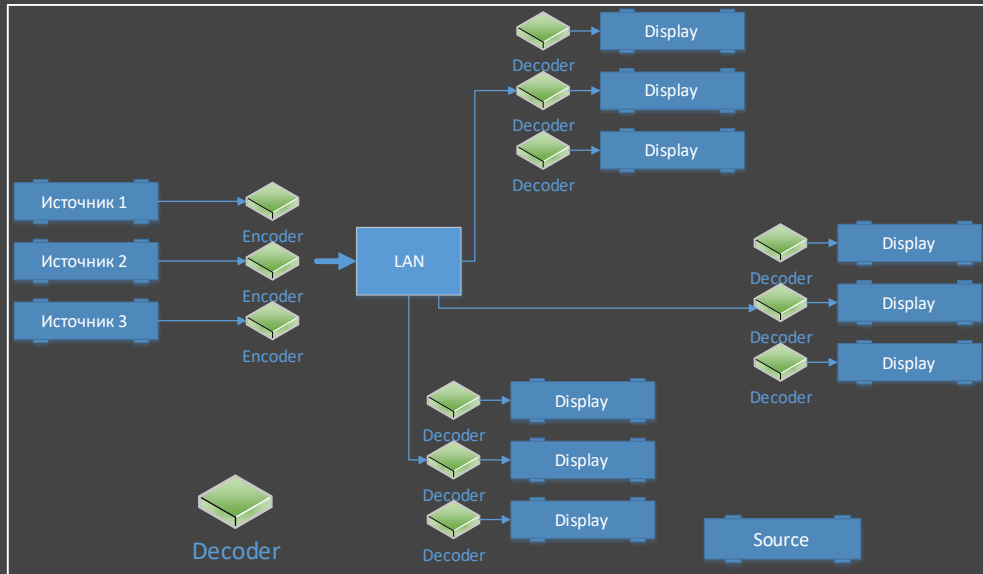

Что является источником?

Spinetix BrightSign

- **Динамическое формирование контента из баз данных, RSS, HTML, галерей, соц сетей**

Как выйти за границы здания

Декодер из LAN
в HDMI

Энкодер из HDMI
в LAN

Декодер из LAN
в HDMI

Энкодер из HDMI
в LAN

Энкодер из
HDMI в H.264

Декодер из H.264
в HDMI

Энкодер из
HDMI в H.264

Декодер из H.264
в HDMI

Территориально распределенная сеть видеотрансляции на крупном предприятии

00:03:40.452 с

- Sources
- **Multiview**
- Walls
- Zones
- Displays
- Server
- Logs
- Help

The screenshot displays the MaestroZ Multiview interface. On the left, a 'Sources' window shows two icons: 'App' and 'Source'. On the right, a 'Logs' window displays a list of system events. The interface includes a top navigation bar with the MaestroZ logo, a user name 'admin', and a status indicator showing '20' with a green checkmark. The logs list events such as 'Joined Downmix Digital Audio from source' and 'Joined Fast Switched video from source' with timestamps.