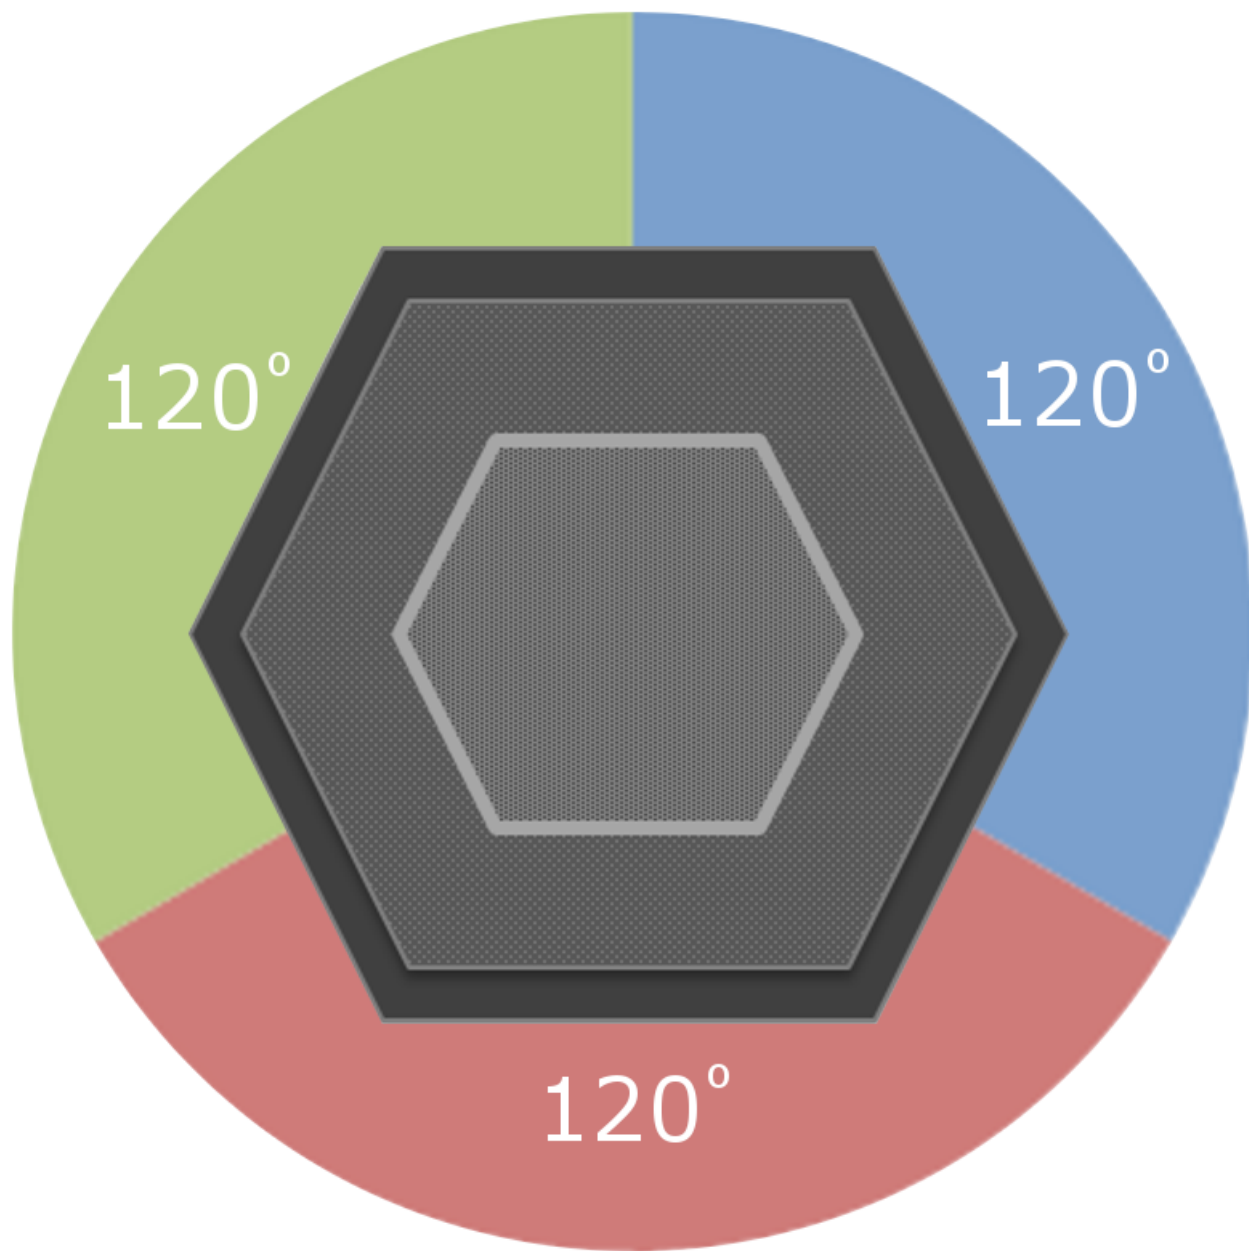

# РАЗБОР ПОЛЁТОВ

Мировые тренды и анонсы Москва 2018

Илья Митрошин, АРИС

ПОЧЕМУ ?

devio