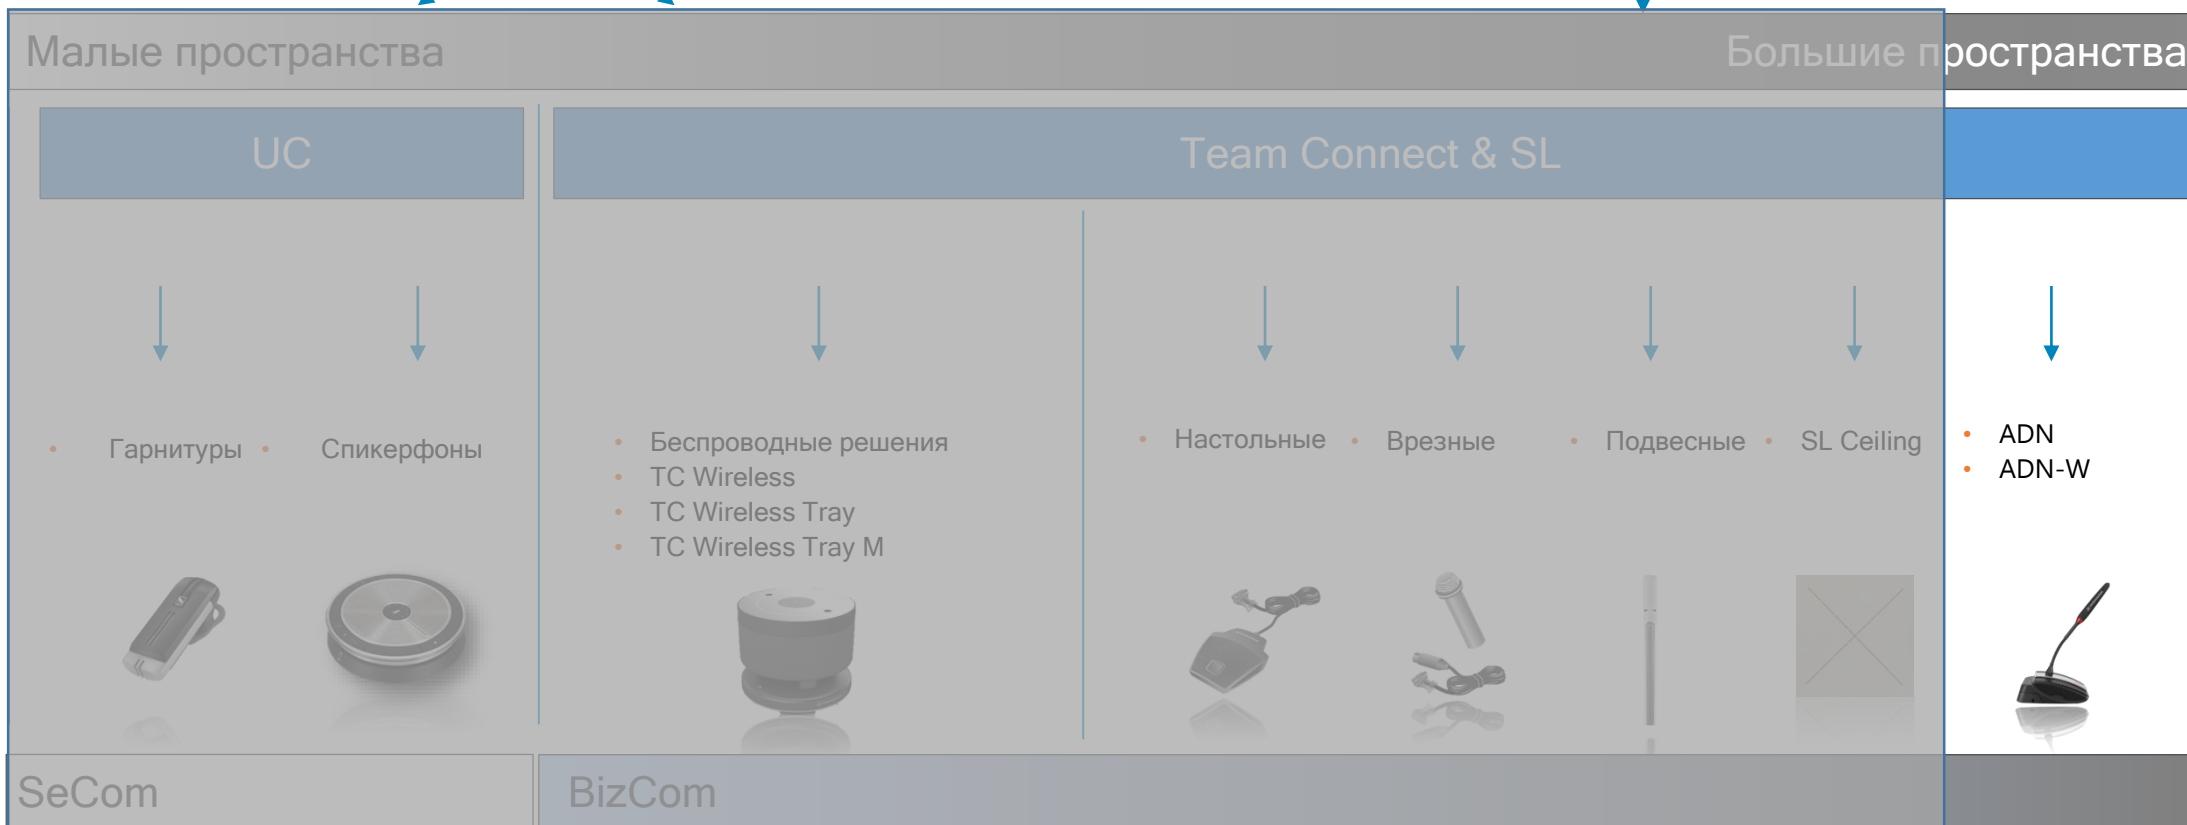

Требования пользователя

Мобильные решения

Фиксированные / Интегрированные решения

SENNHEISER