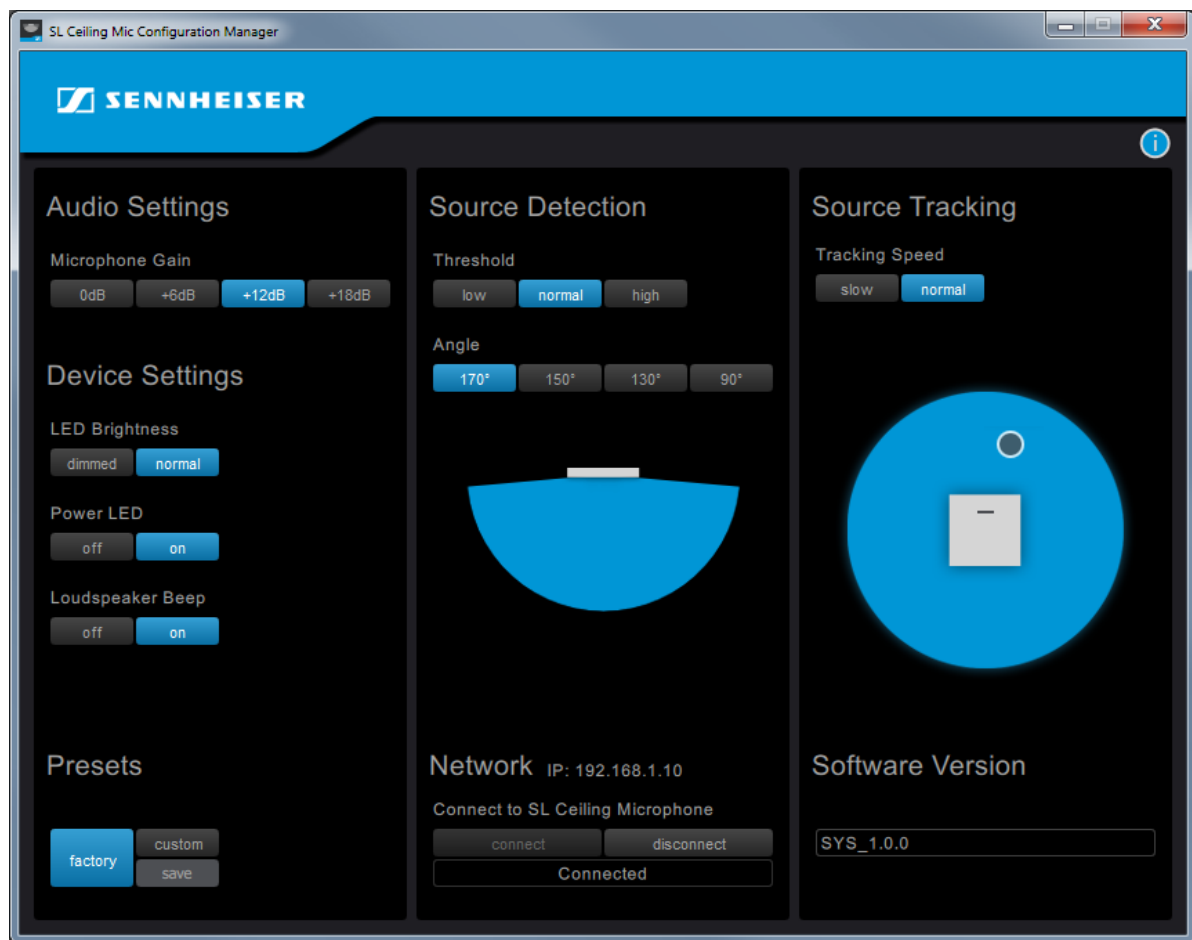

TeamConnect Ceiling. Новый уровень инсталляций.

SENNHEISER

 **SENNHEISER**

TeamConnect Ceiling. Новый уровень инсталляций.

- Незаметный дизайн.
- Отсутствие проводов.
- Инновационная технология захвата звука.

SENNHEISER

TeamConnect Ceiling. Интеллектуальный микрофонный массив.

- Управление через Ethernet.
- Заводские настройки подходят для 90% помещений.
- Настраиваемые параметры.

SENNHEISER

Требования пользователя