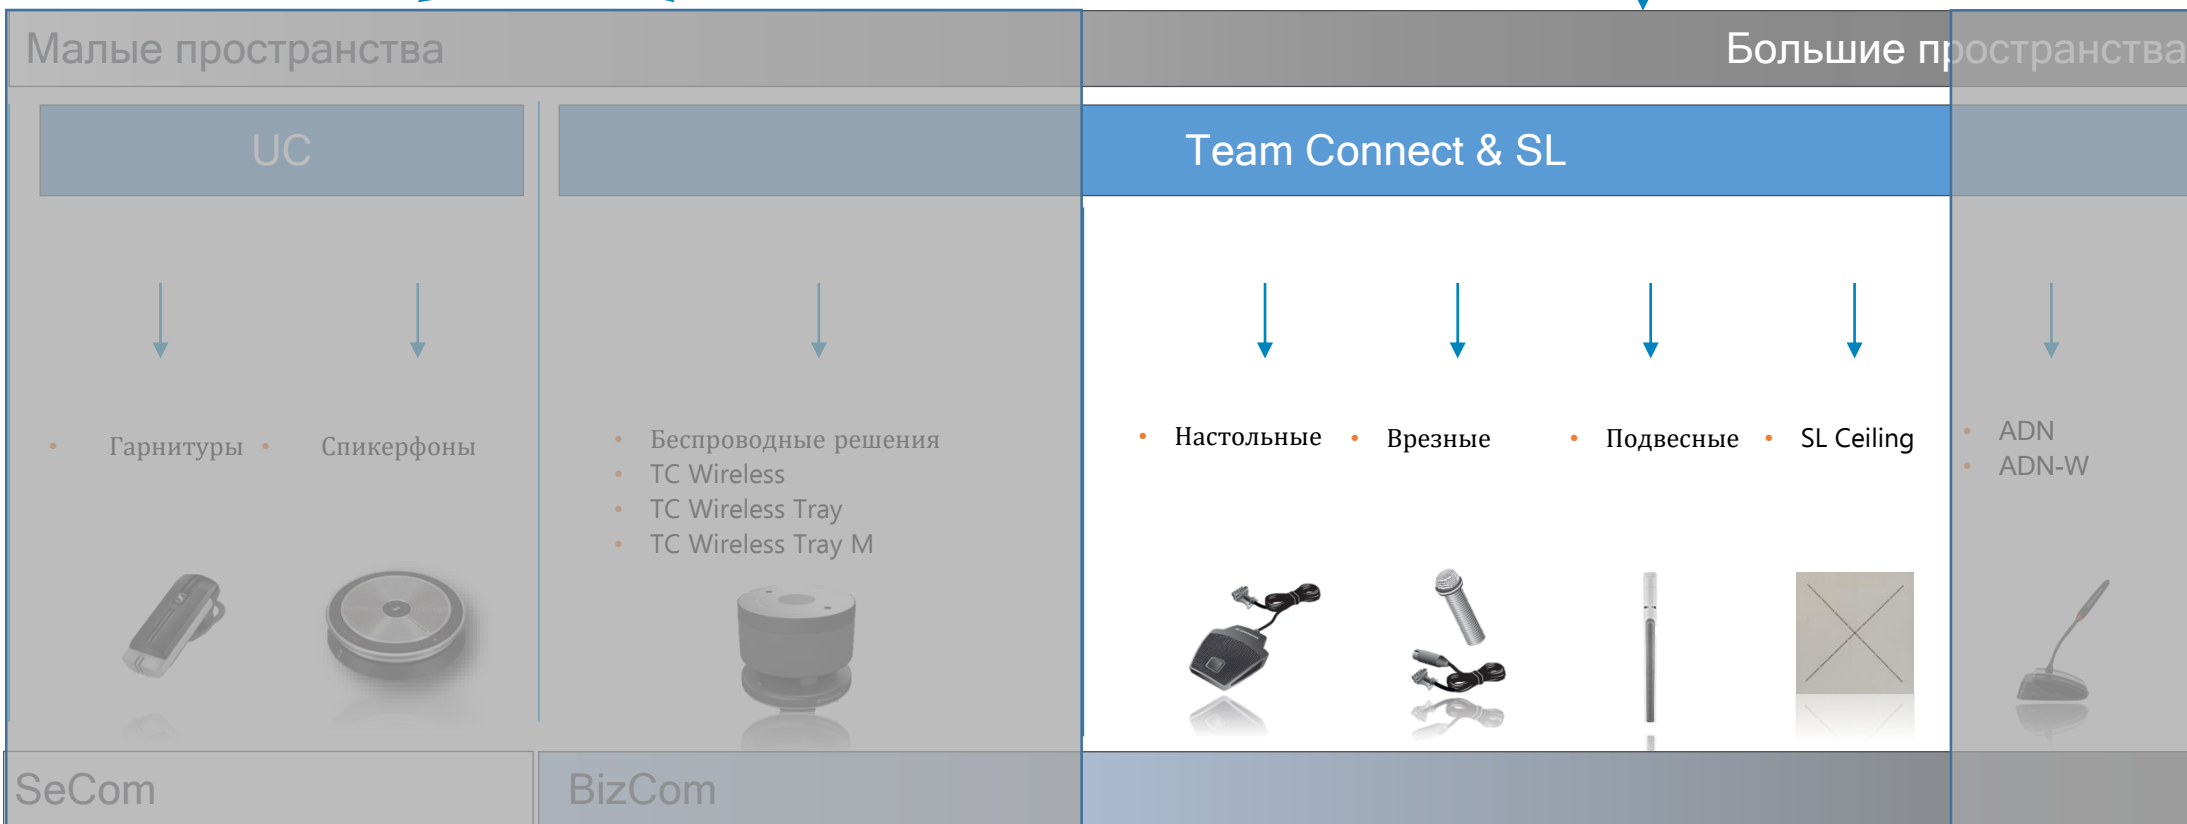

Требования пользователя

Мобильные решения

Фиксированные / Интегрированные решения

SENNHEISER