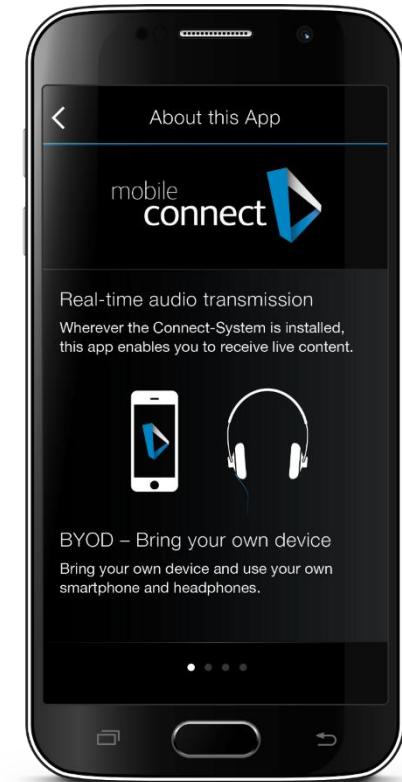

Театры

Образовательные учреждения

Кинотеатры

Презентации и конференции

Электронные доски объявлений

MobileConnect. Пример построения системы.

MobileConnect. Мобильное приложение.

- Бесплатное приложение для iOS/Android
- Функция Personal Hearing Assistant для индивидуальной подстройки звука
- Разработано совместно с институтом Fraunhofer Institute.
- Философия Bring Your Own Device.