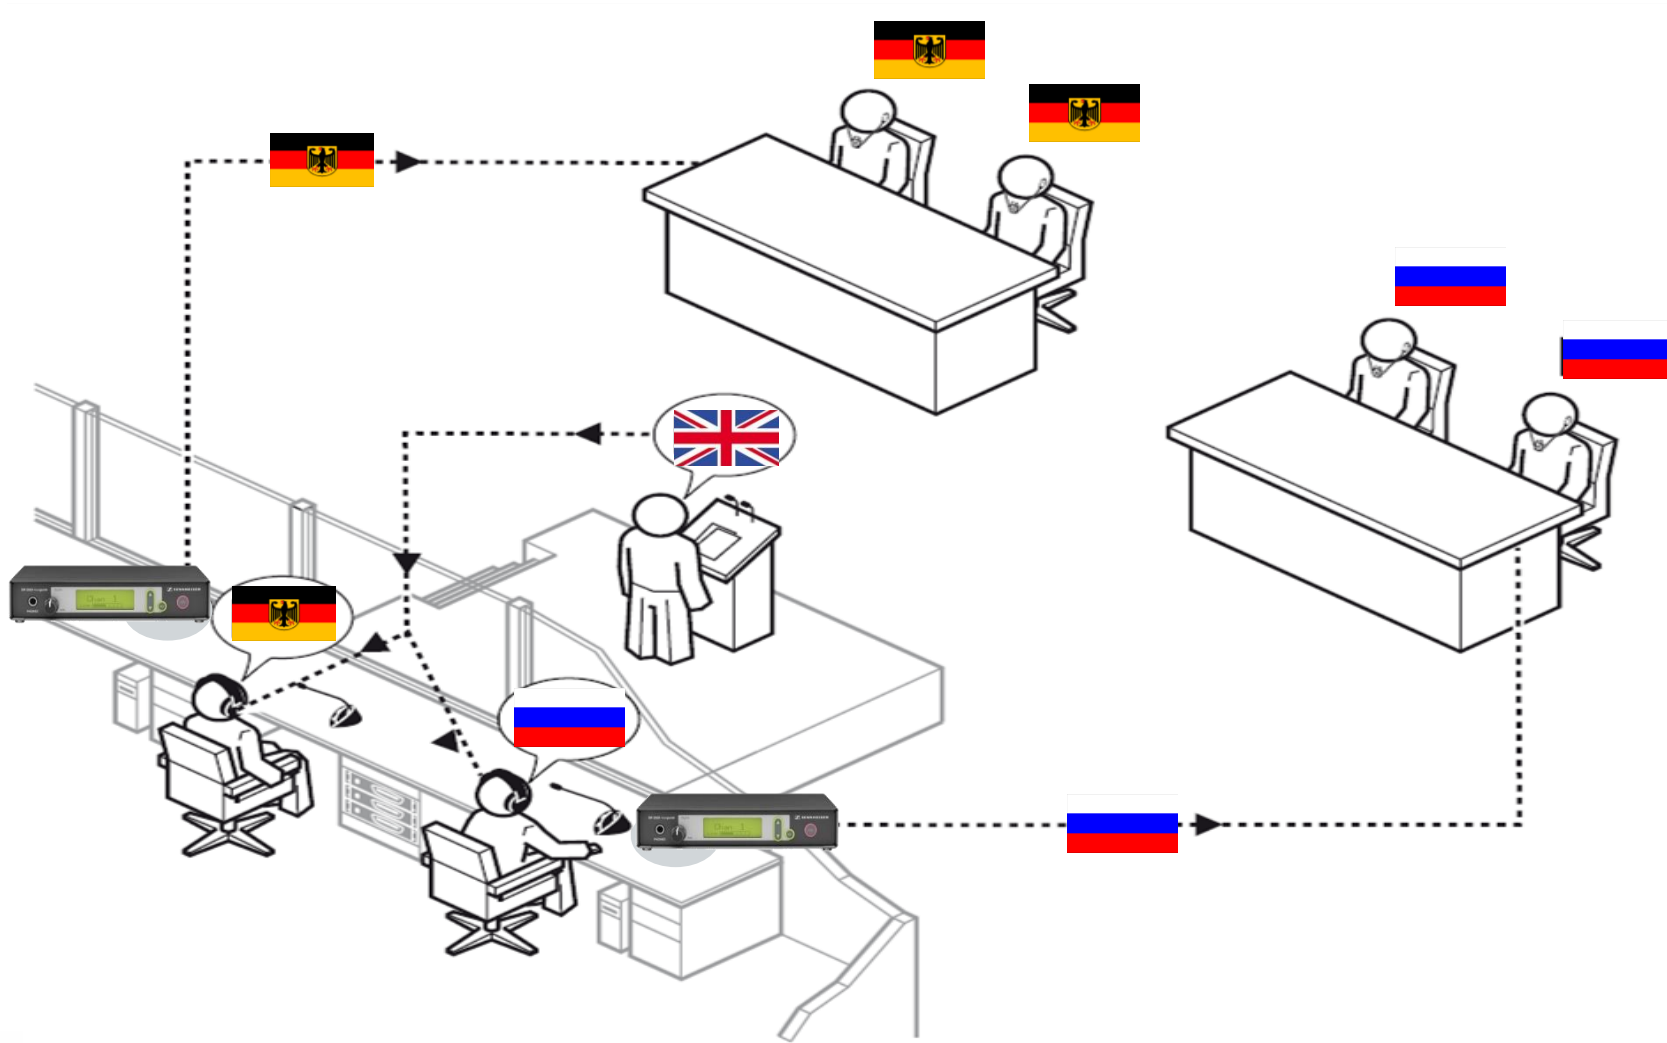

SR 2020-D

Стационарный передатчик.

SKM 2020-D

Ручной передатчик.

SK 2020-D

Портативный передатчик.

EK 2020-D-II

Портативный приемник.

HDI 2020-D-II

Портативный приемник-стетоскоп.

EZL 2020-20L

Зарядное устройство -
транспортный кейс.

SENNHEISER

TourGuide. Синхроревод.

SENNHEISER

MobileConnect. Звуковая система нового поколения.