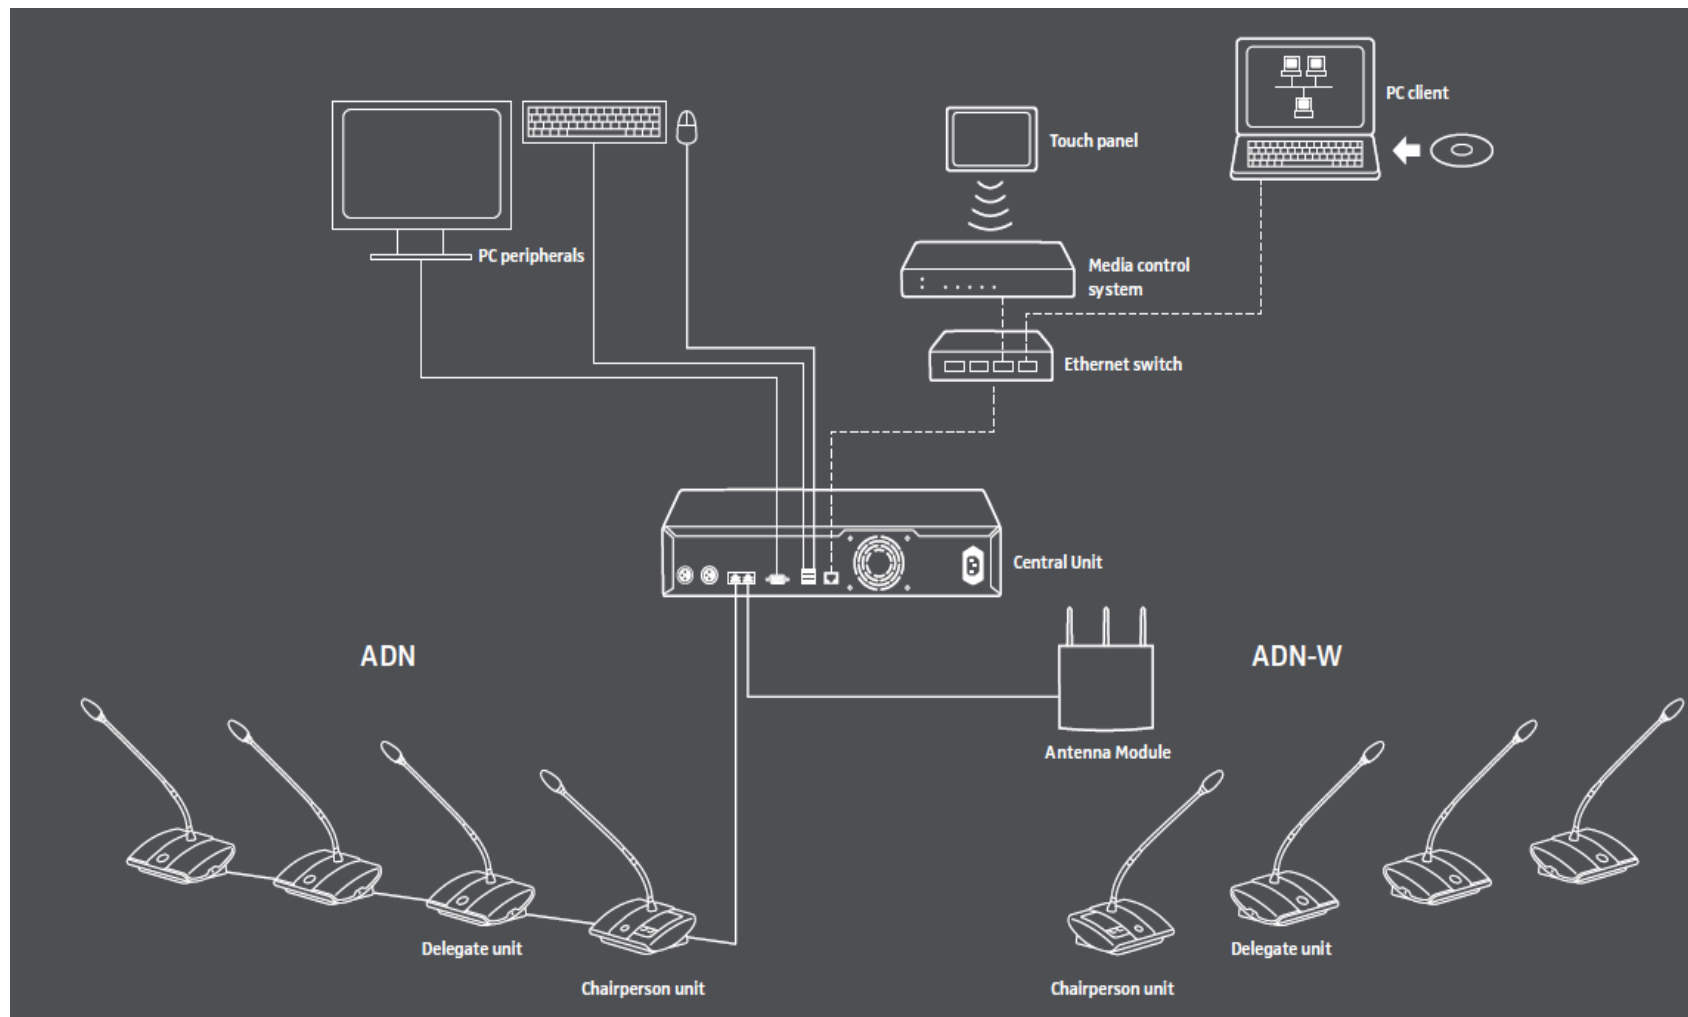

ADN-W AM

Зарядное устройство

ADN-W L10

SENNHEISER

ADN и ADN-W. Структурная схема.

SpeechLine Digital Wireless. Особый микрофон для особого сегмента.

Никаких специальных познаний о звуке не требуется – включил и работает.