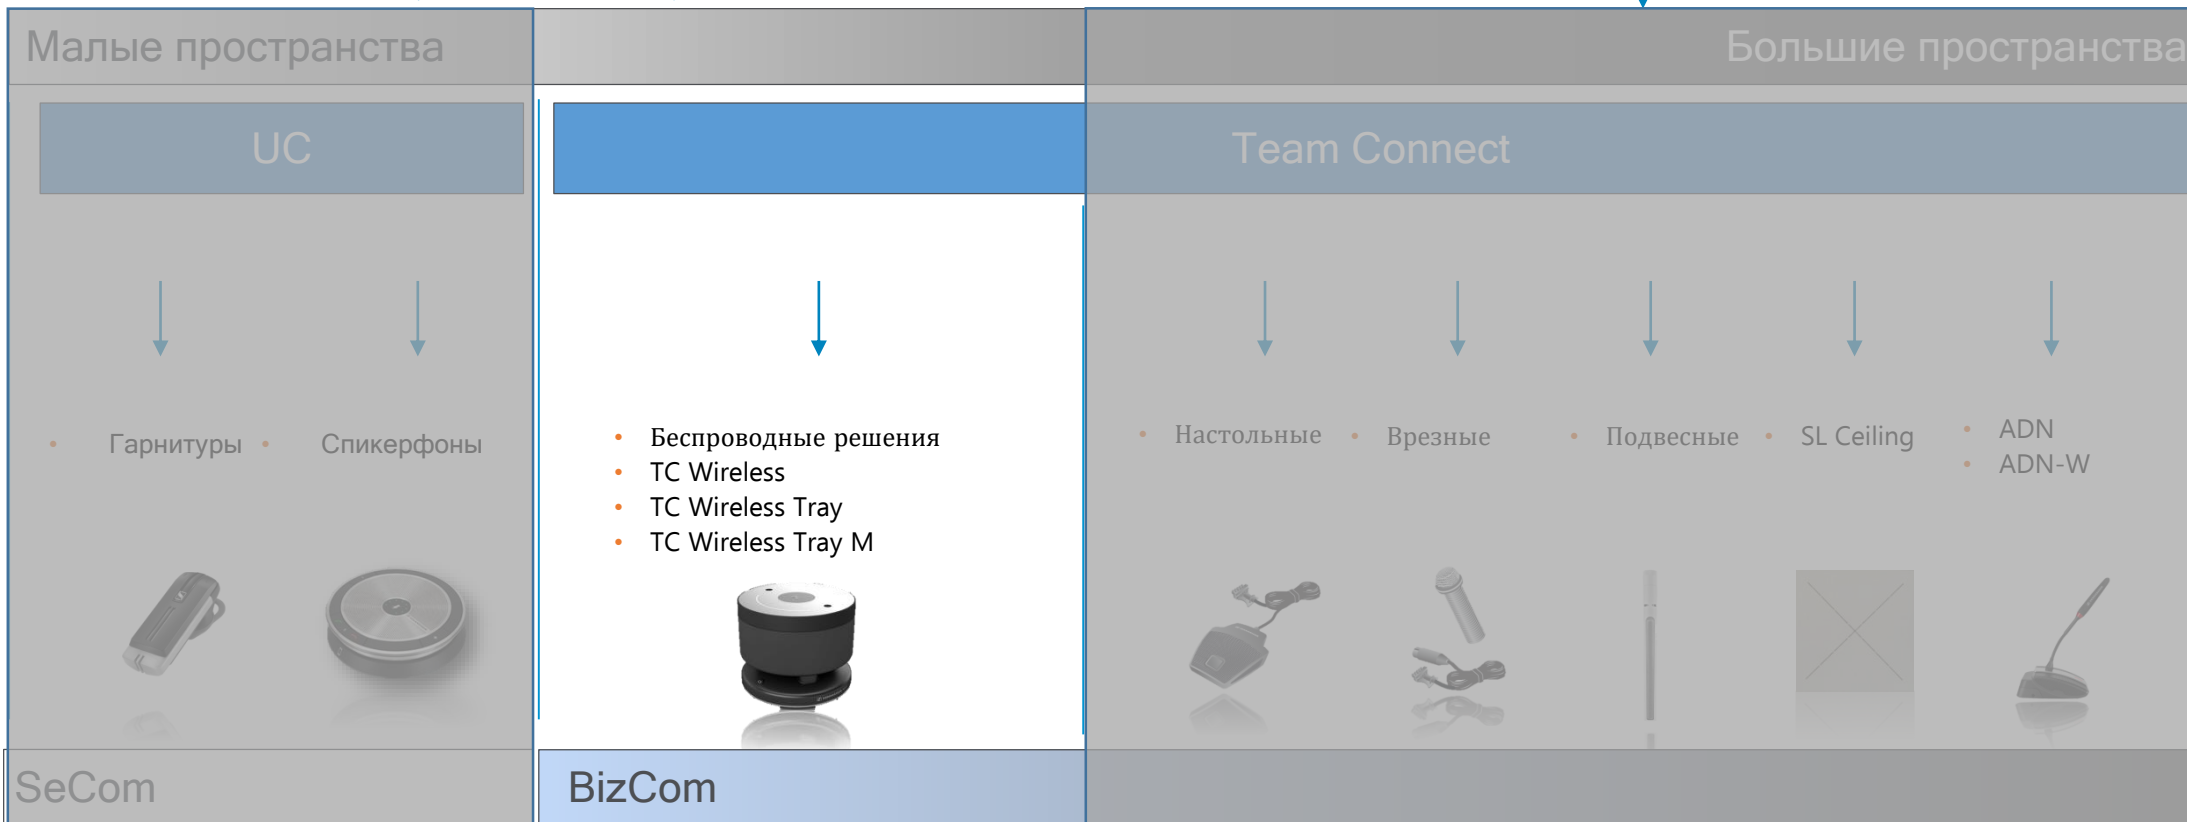

SENNHEISER

Требования пользователя

Мобильные решения

Фиксированные / Интегрированные решения

SENNHEISER

TeamConnect Wireless – Эффективная коммуникация в любом месте.
Беспроводная конференц-система для онлайн собраний.